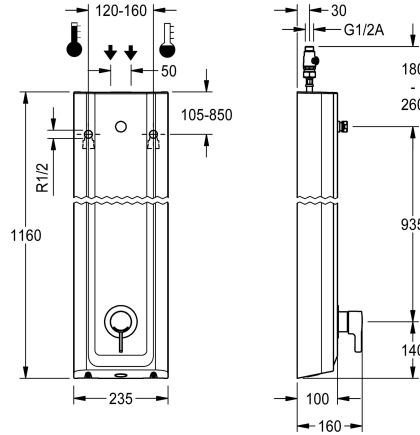

### KWC-No.

2030066543

F5L-Therm Panneau de douche en matériau minéral pour montage mural avec thermostat à levier unique DN 15 et raccord pour pommeau de douche. Pour le raccordement à l'eau chaude et froide. Bloc fonctionnel avec cartouche de mélange intégrée et deux cartouches d'électrovannes de dérivation prémontées pour effectuer un rinçage hygiénique automatique et une désinfection thermique programmée.

Cartouche de mélange à commande thermostatique avec élément de dilatation et protection active contre les brûlures ainsi que butée de température réglable et anti-torsion et technique de disque céramique. Exécution entièrement métallique, parties visibles chromées polies. Manchon de raccordement pour pomme de douche KWC Professional DN 15, requis séparément, avec régulateur de débit prémonté 9,0 l/min. Boîtier avec surface fonctionnelle en relief, en matériau minéral MIRANIT à liant en résine

Dimensions du boîtier 235 x 1160 x 100 mm (L x H x P)

Le compartiment à piles ou le bloc d'alimentation et la rallonge doivent être commandés séparément.