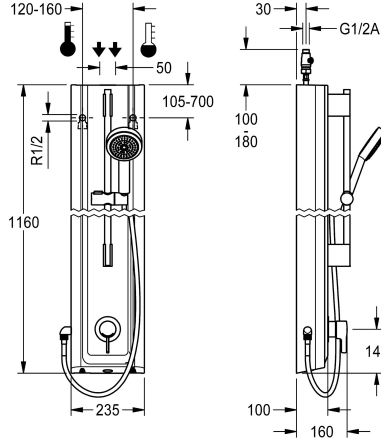

### KWC-No.

2030066544

F5L-Therm Sprchový panel z minerálního materiálu k montáži na omítku s pákovým termostatem DN 15 a sadou ruční sprchy. K připojení na teplou a studenou vodu. Funkční blok s integrovanou směšovací kartouší a předmontovanou hygienickou jednotkou včetně senzoru s řídicí elektronikou k provádění automatického hygienického proplachování a programem řízené termické dezinfekce (nutná přídatná kartuše s obtokovým elektromagnetickým ventilem) a ukládání statistických údajů. Termostaticky řízená směšovací kartuše s roztažným prvkem a aktivní ochranou proti opaření, jakož i nastavitelným teplotním dorazem s pojistkou proti přetečení a keramickými destičkami. Celokovové provedení, viditelné díly leštěné chromované. Předmontovaná tyč sprchy, chromovaná mosaz, s výškově nastavitelným držákem ruční sprchy a ruční sprchou z pochromovaného plastu, růžice sprchy s dešťovým efektem, průměr 110 mm, hadice sprchy 900 mm. Plášť s mírně vystouplou funkční

Rozměry pláště 235 x 1160 x 100 mm (š x v x h)

Příhrádka na baterii včetně baterie nebo síťový zdroj a prodlužovací kabel se musí objednat zvlášť.

## KWC F5L-Therm

Sprchový panel z materiálu MIRANIT se sadou ruční sprchy

**Modell-Linie: F5L | F5LT2025**

Sprchové armatury | Hydraulické sprchy

Celková hloubka	100 mm
Celková výška	1,160 mm
Celková šířka	235 mm
Parametrizace	Dálkové ovládání
Napájení	6-12-VDC
ATT-WS-POWTYPE	Dašší
Systém ochrany IP	59K
ATT-WS-ROSETTES	ano
Bezpečnostní vypnutí	Ne
Automaticky vypouštěné sprchové potrubí se sprchovým setem	Ne
Zvuková izolace	ano
Povrchová úprava armatury	Ne
Povrchová úprava kování	chromovaný
ATT-WS-TEMPERATURELIMIT	POLISHED
Termická dezinfekce	ano
ATT-WS-TRANSFORMER	ano
Způsob montáže	Ne
Ovládání	montáž na stěnu
Typ senzoru	manuální
Typ sprchy	optoelektronický senzor
Objemový průtok při 3 barech	sprchový panel
Připojení vody	0.15 l/s
Umístění vodovodní přípojky	hadice
s mýdlenkou	shora / od zadní strany
Barevné varianty	Ne
Základní barva	Chromový vzhled (lesklý)
	bílá