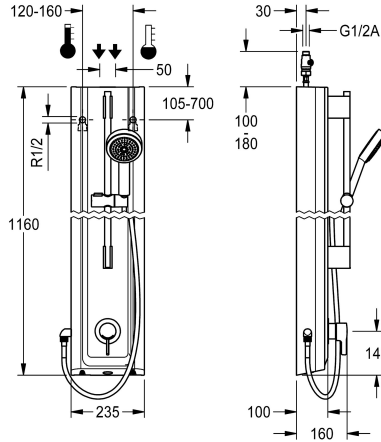

KWC F5L-Therm Duschpaneel aus MIRANIT mit Handbrausegarnitur

Modell-Linie: F5L | F5LT2025
Duscharmaturen | Konventionelle Dusche

KWC-Nr.

2030066544

F5L-Therm Duschpaneel aus Mineralwerkstoff für Aufputzmontage mit Einhebel-Thermostat DN 15 und Handbrausegarnitur. Zum Anschluss an Warm- und Kaltwasser. Funktionsblock mit integrierter Mischkartusche und vormontierter Hygieneinheit inklusive Sensor mit Steuerelektronik zur Durchführung einer automatischen Hygienespülung, programmgesteuerten thermischen Desinfektion (zusätzliche Bypass-Magnetventilkartusche notwendig) und Speicherung von Statistikdaten. Thermostatisch gesteuerte Mischkartusche mit Dehnstoffelement und aktivem Verbrühungsschutz sowie einstellbarem, verdrehsicherem Temperaturschlag und Keramikscheibentechnik. Ganzmetallausführung, sichtbare Teile poliert verchromt. Vormontierte Brausestange, Messing verchromt, mit höhenverstellbarem Handbrausehalter sowie Handbrause Kunststoff verchromt, Brauseboden mit Regenstrahl, Durchmesser 110 mm, Brauseschlauch 900 mm. Gehäuse mit erhabener

KWC F5L-Therm

Duschpaneel aus MIRANIT mit Handbrausegarnitur

Modell-Linie: F5L | F5LT2025

Duscharmaturen | Konventionelle Dusche

Gesamttiefe	100 mm
Gesamthöhe	1,160 mm
Gesamtbreite	235 mm
Parametrierung	Fernbedienung
Anschlussspannung	6,75 / 12 VDC
Art der Spannungsversorgung	sonstige
Schutzart IP	IP59K
mit Rosetten/Abdeckplatte	ja
Sicherheitsabschaltung	nein
Brauserohrentleerung	nein
mit Brauseset	ja
Schallschutz	nein
Oberflächenbehandlung	verchromt
Oberflächenveredelung Armatur	poliert
Temperaturanschlag	ja
Thermische Desinfektion	ja
mit Trafo/Netzteil	nein
Art der Montage	Wandmontage
Art der Bedienung	manueller Betrieb
Typ des Sensors	opto-elektronischer Sensor
Art der Duscharmatur	Duschpaneel
Volumenstrom bei 3 bar	0.15 l/s
Wasseranschluss	Schlauch (Verschraubung)
Position des Wasseranschlusses	von oben/hinten
mit Seifenschale	nein
Akzentfarbe	Chromoptik (glänzend)
Grundfarbe	weiss
teamNumber	812499