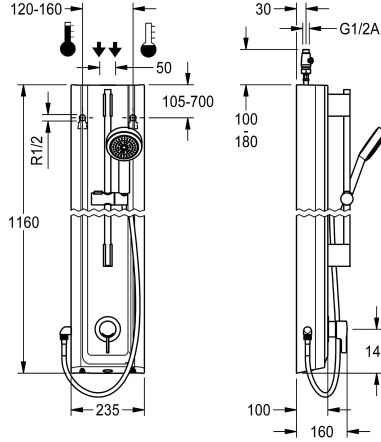

KWC F5L-Therm

Suihkupaneeli MIRANIT-mineraalimateriaalia, käsisuihkulaite

Modell-Linie: F5L | F5LT2025

Suihkut ja suihkupaneelit | Manuaali suihkut

KWC-No.

2030066544

F5L-Therm-suihkupaneeli MIRANIT -komposiittimateriaalista pinta-asennukseen. Vipukäyttöinen termostaattihana DN 15, käsisuihkulla. Liitetään lämpimään ja kylmään veteen. Toimintayksikössä toimiosa integroidulla termostaatilla ja esiasennetulla hygieniayksiköllä automaattisen hygieniahuuhtelun ja ohjelmoidun lämpödesinoinnin suorittamiseen (edellyttäen ohitusmagneettiventtiiliä) sekä tilastotietojen tallennukseen. Toimiosa laajennuselementillä, turvakatkaisu kylmän veden tuloa laskettaessa, säädettävällä ja tahattomalta kääntämiseltä suojatulla lämpötilanrajoittimella sekä keraamisella kiekokotekniikalla. Metallirakenne, näkyvät osat kromattu ja kiillotettu. Esiasennettu suihkutanko kromattua messinkiä, korkeudeltaan säädettävä käsisuihkupidike ja käsisuihku kromattua muovia, sadesuihku, halkaisija 110 mm, suihkuletku 900 mm. Profiloitu paneeli valmistettu

Rungon mitat 235 x 1160 x 100 mm (L x K x S)

Paristolokero paristoineen ja verkkolaitte sekä jatkojohto tilattava erikseen.

Tekniset tiedot

Lisä liitännöt

ATT-WS-BACKFLOWPREVENTER

Kierto

A3000 open-yhteensopiva