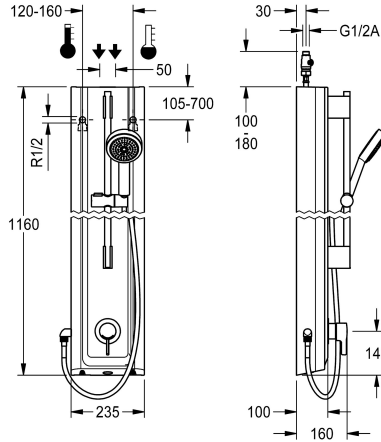

KWC F5L-Therm Douchepaneel van MIRANIT met handdouche

Modell-Linie: F5L | F5LT2025
Douches | Handdouches

KWC-No.

2030066544

F5L-Therm douchepaneel van mineraal materiaal voor opbouwmontage met ééngreepsthermostaat DN 15 en handdouche. Voor de aansluiting op koud en warm water. Functieblok met geïntegreerde mengpatroon en voorgesmonteerde hygiënische eenheid inclusief sensor met besturingselektronica, voor de uitvoering van een automatische hygiënische spoeling, programmagestuurde thermische desinfectie (extra bypasspatroon voorzien van magneetklep nodig) en opslag van statistische gegevens. Thermostatisch geregeld mengpatroon met expansie-element en actieve bescherming tegen verbranding evenals instelbare, tegen doordraaien beveiligde temperatuuraanslag en keramische schijftechnologie. Volledig uitgevoerd in metaal, zichtbare delen gepolijst en verchromd. Voorgesmonteerde douchestang, met in hoogte verstelbare handdouchehouder en handdouche verchromd kunststof, douchebodem met regenstraal,

Modell-Linie: F5L | F5LT2025
Douches | Handdouches

Totale hoogte	1,160 mm
Totale breedte	235 mm
Parametrisatie	Afstandsbediening
Voedingsspanning	6-12-VDC
ATT-WS-POWTYPE	Andere
IP bescherming	59K
ATT-WS-ROSETTES	Ja
Veiligheidschakeling	Neen
Douchepijp spui	Neen
met doucheset	Ja
Geluidsisolatie	Neen
Oppervlaktebehandeling	Verchromd
Montageoppervlak	POLISHED
ATT-WS-TEMPERATURELIMIT	Ja
Thermische desinfectie	Ja
ATT-WS-TRANSFORMER	Neen
Type montage	Wandmontage
Type bediening	Manuele werking
Type sensor	Opto-elektronische sensor
Type douche	Douchepaneel
Volumestroom bij 3 bar	0.15 l/s
Wateraansluiting	HOSE
Positie van wateraansluiting	Van bovenkant / zijkant
met zeepbakje	Neen
Accentkleur	Chroom-look (glanzend)
Basiskleur	Wit