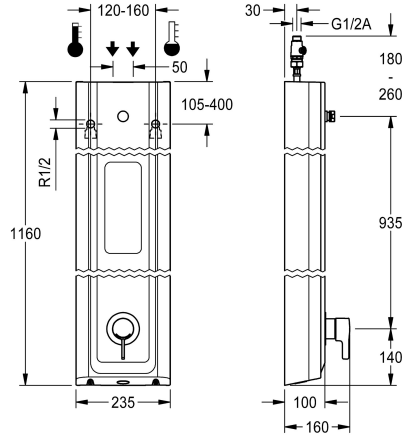

KWC F5L-Therm Douchepaneel van MIRANIT met zeepschaaltje

Modell-Linie: F5L | F5LT2026
Douches | Handdouches

KWC-No.

2030066546

F5L-Therm douchepaneel van mineraal materiaal voor opbouwmontage met ééngreepsthermostaat DN 15 en aansluitstuk voor douchekop. Voor de aansluiting op koud en warm water. Functieblok met geïntegreerde mengpatroon en voormonteerde hygiënische eenheid inclusief sensor met besturingselektronica, voor de uitvoering van een automatische hygiënische spoeling, programmagestuurde thermische desinfectie (extra bypasspatroon voorzien van magneetklep nodig) en opslag van statistische gegevens. Thermostatisch geregeld mengpatroon met expansie-element en actieve bescherming tegen verbranding evenals instelbare, tegen doordraaien beveiligde temperatuuraanslag en keramische schijftechnologie. Volledig uitgevoerd in metaal, zichtbare delen gepolijst en verchroomd. Aansluitstuk voor apart vereiste KWC Professional douchekop DN 15 met voormonteerde debietregelaar 9,0 l/min, behuizing met

Modell-Linie: F5L | F5LT2026
Douches | Handdouches

Totale hoogte	1,160 mm
Totale breedte	235 mm
Parametrisatie	Afstandsbediening
Voedingsspanning	6-12-VDC
Spanningsaansluiting	Van bovenkant / zijkant
ATT-WS-POWTYPE	Andere
IP bescherming	59K
ATT-WS-ROSETTES	Ja
Veiligheidsuitschakeling	Neen
Douchepijp spui	Neen
Douchekop	voor aparte douchekop
met doucheset	Neen
Geluidsisolatie	Neen
Oppervlaktebehandeling	Verchroomd
Montageoppervlak	POLISHED
ATT-WS-TEMPERATURELIMIT	Ja
Thermische desinfectie	Ja
ATT-WS-TRANSFORMER	Neen
Type montage	Wandmontage
Type bediening	Manuele werking
Type sensor	Opto-elektronische sensor
Type douche	Douchepaneel
Volumestroom bij 3 bar	0.15 l/s
Wateraansluiting	HOSE
Positie van wateraansluiting	Van bovenkant / zijkant
met zeepbakje	INTEGRATED
Accentkleur	Chroom-look (glanzend)
Basiskleur	Wit