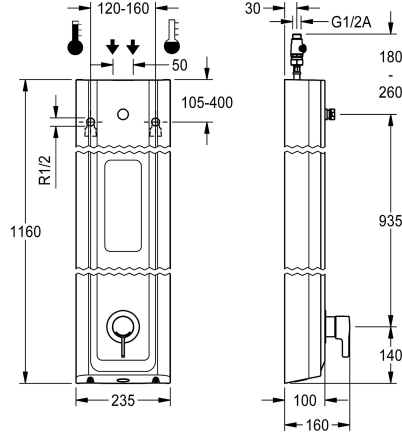

KWC F5L-Therm Douchepaneel van MIRANIT met zeepschaaltje

Modell-Linie: F5L | F5LT2026
Douches | Handdouches

KWC-No.

2030066546

F5L-Therm douchepaneel van mineraal materiaal voor opbouwmontage met ééngreepsthermostaat DN 15 en aansluitstuk voor douchekop. Voor de aansluiting op koud en warm water. Functieblok met geïntegreerde mengpatroon en voorgemonteerde hygiënische eenheid inclusief sensor met besturingselektronica, voor de uitvoering van een automatische hygiënische spoeling, programmagestuurde thermische desinfectie (extra bypasspatroon voorzien van magneetklep nodig) en opslag van statistische gegevens. Thermostatisch geregeld mengpatroon met expansie-element en actieve bescherming tegen verbranding evenals instelbare, tegen doordraaien beveiligde temperatuuraanslag en keramische schijftechnologie. Volledig uitgevoerd in metaal, zichtbare delen gepolijst en verchroomd. Aansluitstuk voor apart vereiste KWC Professional douchekop DN 15 met voorgemonteerde debietregelaar 9,0 l/min, behuizing met

Modell-Linie: F5L | F5LT2026
Douches | Handdouches

Totale hoogte	1,160 mm
Totale breedte	235 mm
Parametrisatie	Afstandsbediening
Voedingsspanning	6-12-VDC
Spanningsaansluiting	Van bovenkant / zijkant
ATT-WS-POWTYPE	Andere
IP bescherming	59K
ATT-WS-ROSETTES	Ja
Veiligheidsuitschakeling	Neen
Douchepijp spui	Neen
Douchekop	voor aparte douchekop
met doucheset	Neen
Geluidsisolatie	Neen
Oppervlaktebehandeling	Verchroomd
Montageoppervlak	POLISHED
ATT-WS-TEMPERATURELIMIT	Ja
Thermische desinfectie	Ja
ATT-WS-TRANSFORMER	Neen
Type montage	Wandmontage
Type bediening	Manuele werking
Type sensor	Opto-elektronische sensor
Type douche	Douchepaneel
Volumestroom bij 3 bar	0.15 l/s
Wateraansluiting	HOSE
Positie van wateraansluiting	Van bovenkant / zijkant
met zeepbakje	INTEGRATED
Accentkleur	Chroom-look (glanzend)
Basiskleur	Wit