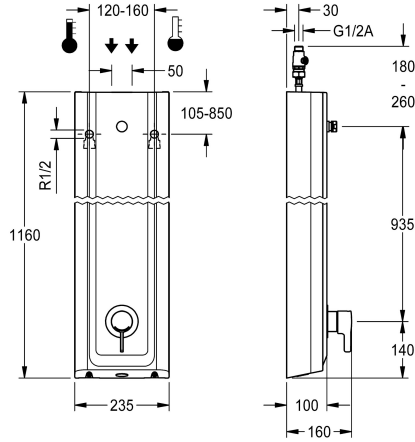

KWC F5L-Therm Duschpaneel aus MIRANIT

Modell-Linie: F5L | F5LT2027
Duscharmaturen | Konventionelle Dusche

KWC-Nr.

2030066547

F5L-Therm Duschpaneel aus Mineralwerkstoff für Aufputzmontage mit Einhebel-Thermostat DN 15 und Anschlussstutzen für Duschkopf. Zum Anschluss an Warm- und Kaltwasser. Funktionsblock mit integrierter Mischkartusche und Vorrichtung für optionale Hygieneinheit zur Durchführung einer automatischen Hygienespülung, programmgesteuerten thermischen Desinfektion (zusätzliche Bypass-Magnetventilkartusche notwendig) und Speicherung von Statistikdaten. Thermostatisch gesteuerte Mischkartusche mit Dehnstoffelement und aktivem Verbrühungsschutz sowie einstellbarem, verdrehsicherem Temperaturanschlag und Keramikscheibentechnik. Ganzmetallausführung, sichtbare Teile poliert verchromt.

Anschlussstutzen für separat notwendigen KWC-Duschkopf DN 15 mit vormontiertem Durchflussmengenregler 9,0 l/min. Gehäuse mit erhabener Funktionsfläche, aus kunstharzgebundenem Mineralwerkstoff MIRANIT, mit porenfreier, glatter Oberfläche (temperaturbeständig bis 80 °C), Farbton Alpinweiß. Anschlusschläuche mit absperzbaren Wassermengenregulierungen mit Rückflussverhinderer und Sieb.

Gehäuseabmessung 235 x 1160 x 100 mm (B x H x T)

Duschkopf muss separat bestellt werden.

Technische Daten

zusätzliche Verbindungen

nein

mit Rückflussverhinderer

ja

Zirkulation