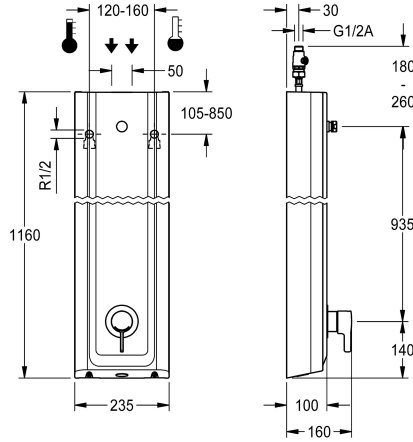

KWC F5L-Therm Panneau de douche en MIRANIT

Modell-Linie: F5L | F5LT2027
Douches | Douches manuelles

KWC-No.

2030066547

F5L-Therm Panneau de douche en matériau minéral pour montage mural avec thermostat à levier unique DN 15 et raccord pour pommeau de douche. Bloc fonctionnel avec cartouche de mélange intégrée et deux cartouches d'électrovannes de dérivation prémontées pour effectuer un rinçage hygiénique automatique et une désinfection thermique programmée. Cartouche de mélange à commande thermostatique avec élément de dilatation et protection active contre les brûlures ainsi que butée de température réglable et anti-torsion et technique de disque céramique. Exécution entièrement métallique, parties visibles chromées polies. Manchon de raccordement pour pomme

de douche KWC Professional DN 15, requis séparément, avec régulateur de débit prémonté 9,0 l/min. Boîtier avec surface fonctionnelle en relief et étagère pour gel douche moulée sans joints, en matériau minéral MIRANIT à liant en résine synthétique, avec surface lisse et non poreuse (résistant à une température de 80 °C), couleur blanc alpin. Tuyaux de raccordement avec réglage du débit d'eau verrouillable avec clapet anti-retour et tamis.

Dimensions du boîtier 235 x 1160 x 100 mm (L x H x P)

La pomme de douche doit être commandée séparément.

Données techniques

Connexions supplémentaires
ATT-WS-BACKFLOWPREVENTER
Circulation
A3000 open-compatible
Connexion avec distributeur d'eau payante
avec filtre
Durée d'écoulement réglable
Principe de fonctionnement
pour douche à main
ATT-WS-HYGIENE-FLUSH
Diamètre intérieur
Taille de l'alimentation
Mécanisme de fermeture
Matière du boîtier
Code matériel du boîtier
Matière de l'installation
Pression dynamique minimale
Type de mélangeur
Profondeur totale
Hauteur totale
Largeur totale
ATT-WS-ROSETTES