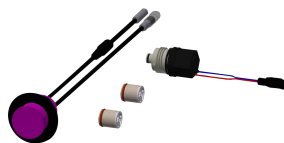

Accessoires en option