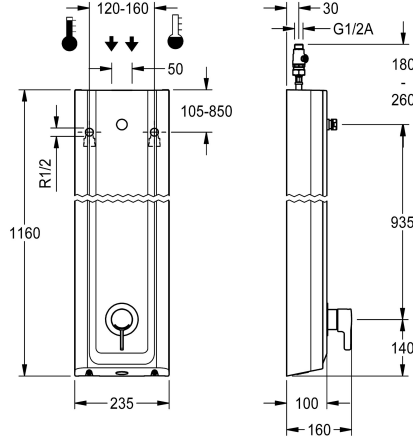

### KWC-No.

**2030066547**

F5L-Therm Panneau de douche en matériau minéral pour montage mural avec thermostat à levier unique DN 15 et raccord pour pommeau de douche. Bloc fonctionnel avec cartouche de mélange intégrée et deux cartouches d'électrovannes de dérivation prémontées pour effectuer un rinçage hygiénique automatique et une désinfection thermique programmée. Cartouche de mélange à commande thermostatique avec élément de dilatation et protection active contre les brûlures ainsi que butée de température réglable et anti-torsion et technique de disque céramique. Exécution entièrement métallique, parties visibles chromées polies. Manchon de raccordement pour pomme

de douche KWC Professional DN 15, requis séparément, avec régulateur de débit prémonté 9,0 l/min. Boîtier avec surface fonctionnelle en relief et étagère pour gel douche moulée sans joints, en matériau minéral MIRANIT à liant en résine synthétique, avec surface lisse et non poreuse (résistant à une température de 80 °C), couleur blanc alpin. Tuyaux de raccordement avec réglage du débit d'eau verrouillable avec clapet anti-retour et tamis.

Dimensions du boîtier 235 x 1160 x 100 mm (L x H x P)

La pomme de douche doit être commandée séparément.