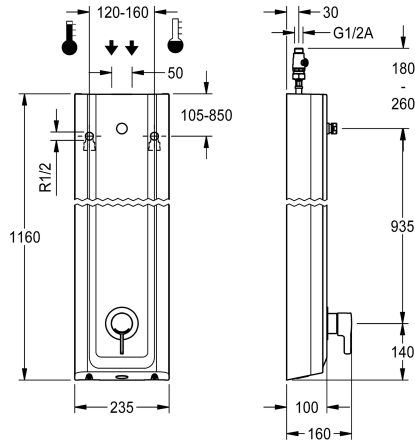

KWC F5L-Therm Duschpanel av mineralmaterial

Modell-Linie: F5L | F5LT2027
Duschar | Manuell dusch

KWC-No.

2030066547

F5L-Therm Duschpanel av mineralmaterial för ytmontering med engreppstermostat DN 15 och anslutningsmöjlighet för duschhuvud. Temperaturvalspak med inställbart, vridskyddat temperaturstopp. Funktionsblock med integrerad blandarpatron, termostat och förberedelse för hygienhet (tillval) för automatisk hygienspolning, programstyrd termisk desinfektion (extra bypass-magnetventilpatron krävs) och lagring av statistiska data. Termostatiskt styrd blandarpatron med expansionselement, säkerhetsavstängning vid kallvattenbortfall, inställbart temperaturreglage med vridskydd och keramiska skivor. Utförande

helt i metall, synliga delar högblankt förkromade. Anslutningsstuts för separat nödvändigt KWC-duschhuvud DN 15 med förmonterad flödesregulator 9,0 l/min, hus med sublim funktionsyta av det hartsbundna mineralmaterialet MIRANIT, med porfri slät yta (temperaturbeständig upp till 80 C), alpinvitt. Anslutnings slangar med backflödesanordning och sil.

Husmått 235 x 1160 x 100 mm (B x H x D)

Duschhuvud måste beställas separat.

Technical Data

extra anslutning
ATT-WS-BACKFLOWPREVENTER
Cirkulation
A3000 open-kompatibel
Samband med lön myntopererad behållare
med filter
Justerbar flödestid
Funktionell princip
för handdusch
ATT-WS-HYGIENE-FLUSH
Nominell diameter
Inbyggnadsmått
Låsmekanism
Material hölje
materialkod hölje
Material delar
Minimalt flödestryck
Typ av blandning
Övergripande djup
Total höjd
Total bredd
ATT-WS-ROSETTES

Nej
Ja
Nej
Nej
Inte möjligt
Ja
Nej
Manual
Nej
förberädd
DN 15
G-1-2-A
TOP-CERAMIC
Mineralmaterial
Miranit
Mässing
1 bar
Med termostat
100 mm
1,160 mm
235 mm
Ja

KWC F5L-Therm Duschpanel av mineralmaterial