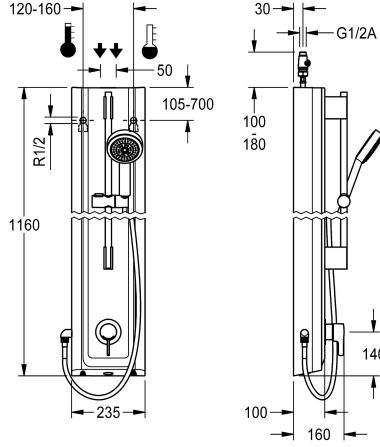

KWC F5L-Therm

Suihkupaneeli MIRANIT-mineraalimateriaalia, käsisuihkulaite

Modell-Linie: F5L | F5LT2028

Suihkut ja suihkupaneelit | Manuaali suihkut

KWC-No.

2030066548

F5L-Therm-suihkupaneeli MIRANIT -komposiittimateriaalista pinta-asennukseen. Vipukäyttöinen termostaattihana DN 15, käsisuihkulla. Liitetään lämpimään ja kylmään veteen. Toimintayksikössä toimiosa integroidulla termostaatilla ja esiasennetulla hygieniayksiköllä automaattisen hygieniahuuhtelun ja ohjelmoidun lämpödesinoinnin suorittamiseen (edellyttää ohitusmagneettiventtiiliä) sekä tilastietojen tallennukseen. Toimiosa laajennuselementillä, turvakatkaisu kylmän veden tulon lakatessa, säädettävällä ja tahattomalta kääntämiseltä suojatulla lämpötilanrajoittimella sekä keramisella kiekkokotekniikalla. Metallirakenne, näkyvät osat kromattu ja

kiillotettu. Esiasennettu suihkutanko kromattua messinkiä, korkeudeltaan säädettävä käsisuihkupidike ja käsisuihku kromattua muovia, sadesuihku, halkaisija 110 mm, suihkuletku 900 mm. Profiloitu paneeli valmistettu MIRANIT-komposiittimateriaalista, huokoseton, sileä pinta (lämpötilan kesto 80 C asti), väri Alpine White. Liitäntäletkuissa lukittavat veden määrän säätimet, takaiskuventtiilit ja sihdit.

Rungon mitat 235 x 1160 x 100 mm (L x K x S)

Tekniset tiedot

Lisä liitännät

ATT-WS-BACKFLOWPREVENTER

Kierto

A3000 open-yhteensopiva

Liitäntä maksulliseen juomavesiautomaattiin

suodattimella