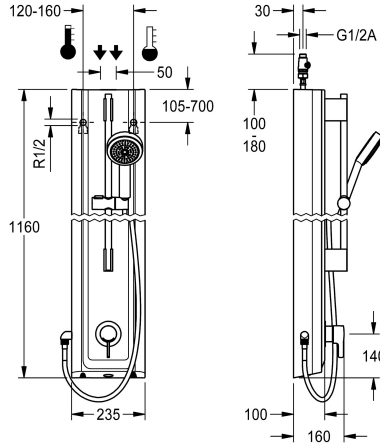

KWC F5L-Therm Duschpanel av mineralmaterial

Modell-Linie: F5L | F5LT2028
Duschar | Manuell dusch

KWC-No.

2030066548

F5L-Therm duschpanel av mineralmaterial för ytmontering med engreppstermostat DN 15 och anslutningsmöjlighet för handhållet duschhuvud. Temperaturvalspak med inställbart, vridskyddat temperaturstopp. Funktionsblock med integrerad blandarpatron, termostat och förberedelse för hygienhet (tillval) för automatisk hygienspolning, programstyrd termisk desinfektion (extra bypass-magnetventilpatron krävs) och lagring av statistiska data. Termostatiskt styrd blandarpatron med expansionselement, säkerhetsavstängning vid kallvattenbortfall, inställbart temperaturreglage med vridskydd och keramiska skivor. Utförande

helt i metall, synliga delar högblankt förkromade. Förmonterad duschstång, förkromad mässing, med höjjusterbar handduschhållare samt dusch, förkromad plast, duschgolv med regnstråle, diameter 110 mm, duschslang 900 mm, hus med sublim funktionsyta av det konstthartsbundna materialet MIRANIT med porfri, slät yta (temperaturbeständigt upp till 80 C), alpinvitt. Anslutnings slangar med backflödesanordning och sil.

Husmått 235 x 1160 x 100 mm (B x H x D)

Technical Data

extra anslutning
ATT-WS-BACKFLOWPREVENTER
Cirkulation
A3000 open-kompatibel
Samband med lön myntopererad behållare
med filter
Justerbar flödestid
Funktionell princip
för handdusch
ATT-WS-HYGIENE-FLUSH
Nominell diameter
Inbyggnadsmått
Låsmekanism
Material hölje
materialkod hölje
Material delar
Minimalt flödestryck
Typ av blandning
Övergripande djup
Total höjd
Total bredd
ATT-WS-ROSETTES

Nej
Ja
Nej
Nej
Inte möjligt
Ja
Nej
Manual
Ja
förberedd
DN 15
G-1-2-A
TOP-CERAMIC
Mineralmaterial
Miranit
Mässing
1 bar
Med termostat
100 mm
1,160 mm
235 mm
Ja

KWC F5L-Therm Duschpanel av mineralmaterial