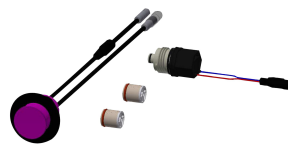

Optionales Zubehör