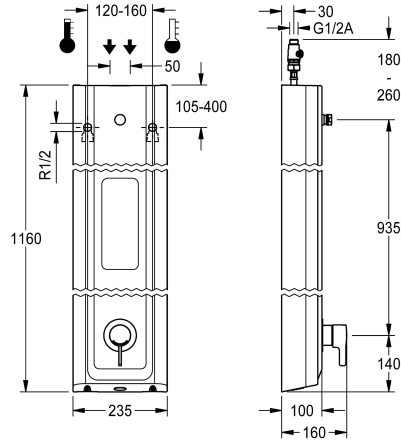

### KWC-No.

**2030066549**

F5L-Therm Panneau de douche en matériau minéral pour montage mural avec thermostat à levier unique DN 15 et raccord pour pommeau de douche. Pour le raccordement à l'eau chaude et froide. Bloc fonctionnel avec cartouche de mélange intégrée et deux cartouches d'électrovannes de dérivation prémontées pour effectuer un rinçage hygiénique automatique et une désinfection thermique programmée. Cartouche de mélange à commande thermostatique avec élément de dilatation et protection active contre les brûlures ainsi que butée de température réglable et anti-torsion et technique de disque céramique. Exécution entièrement métallique, parties visibles chromées polies. Manchon de raccordement pour pomme de douche KWC

Professional DN 15, requis séparément, avec régulateur de débit prémonté 9,0 l/min. Boîtier avec surface fonctionnelle en relief et étagère pour gel douche moulée sans joints, en matériau minéral MIRANIT à liant en résine synthétique, avec surface lisse et non poreuse (résistant à une température de 80 °C), couleur blanc alpin. Tuyaux de raccordement avec réglage du débit d'eau verrouillable avec clapet anti-retour et tamis.

Dimensions du boîtier 235 x 1160 x 100 mm (L x H x P)

La pomme de douche doit être commandée séparément.

100 mm

1,160 mm

235 mm