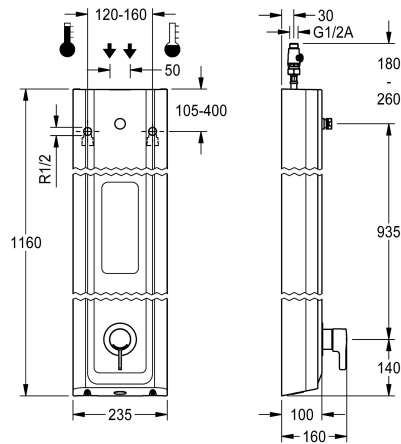

## KWC F5L-Therm

Panneau de douche en MIRANIT avec support pour gel douche

Modell-Linie: F5L | F5LT2029  
Douches | Douches manuelles

### KWC-No.

**2030066549**

F5L-Therm Panneau de douche en matériau minéral pour montage mural avec thermostat à levier unique DN 15 et raccord pour pomme de douche. Pour le raccordement à l'eau chaude et froide. Bloc fonctionnel avec cartouche de mélange intégrée et deux cartouches d'électrovannes de dérivation prémontées pour effectuer un rinçage hygiénique automatique et une désinfection thermique programmée. Cartouche de mélange à commande thermostatique avec élément de dilatation et protection active contre les brûlures ainsi que butée de température réglable et anti-torsion et technique de disque céramique. Exécution entièrement métallique, parties visibles chromées polies. Manchon de raccordement pour pomme de douche KWC

Professional DN 15, requis séparément, avec régulateur de débit prémonté 9,0 l/min. Boîtier avec surface fonctionnelle en relief et étagère pour gel douche moulée sans joints, en matériau minéral MIRANIT à liant en résine synthétique, avec surface lisse et non poreuse (résistant à une température de 80 °C), couleur blanc alpin. Tuyaux de raccordement avec réglage du débit d'eau verrouillable avec clapet anti-retour et tamis.

Dimensions du boîtier 235 x 1160 x 100 mm (L x H x P)

La pomme de douche doit être commandée séparément.