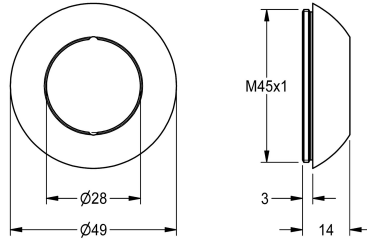

KWC

Gehäuseabdeckung

Modell-Linie: F5L | ASLT9001

Zubehör und Funktionsteile | Ersatzteile Armaturen

KWC-Nr.

2030066566

Staubkappe für Thermostat-Einhebelmischer

Technische Daten

Füllmenge

1

Mengeneinheit

Stück