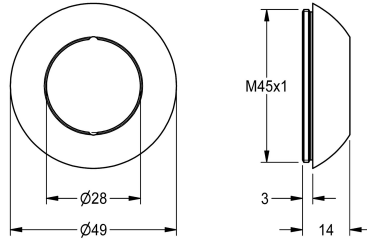

KWC

Gehäuseabdeckung

Modell-Linie: F5L | ASLT9001

Zubehör und Funktionsteile | Ersatzteile Armaturen

KWC-Nr.

2030066566

Staubkappe für Thermostat-Einhebelmischer

Technische Daten

Füllmenge

1

Mengeneinheit

Stück

teamNumber

0