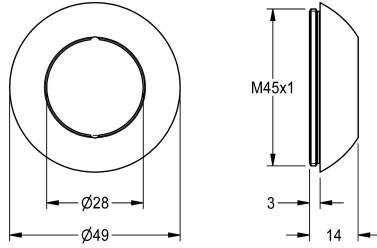

KWC
Gehäuseabdeckung

Modell-Linie: F5L | ASLT9001 | 2030066566 | EAN/GTIN: 7612982289309
Zubehör und Funktionsteile | Ersatzteile Armaturen

Artikel-Nummer

2030066566

Staubkappe für Thermostat-Einhebelmischer

Technische Daten

Füllmenge	1
Mengeneinheit	Stück
teamNumber	0