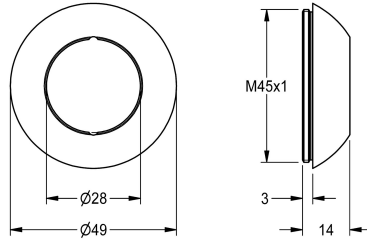

### Gehäuseabdeckung

Modell-Linie: F5L | ASLT9001

Zubehör und Funktionsteile | Ersatzteile Armaturen

**KWC-Nr.**

**2030066566**

Staubkappe für Thermostat-Einhebelmischer

**Technische Daten**

Füllmenge

1

Mengeneinheit

Stück