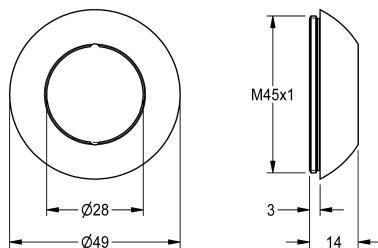

KWC
Housing cover

Modell-Linie: F5L | ASLT9001 | 2030066566 | EAN/GTIN: 7612982289309
Pièces de rechange | Pièces de rechange robinetterie

Numéro d'article

2030066566

Cache-poussière pour mitigeur thermostatique monocommande

Données techniques

Unité de remplissage

1

Unité de mesure

Pièce

teamNumber

0