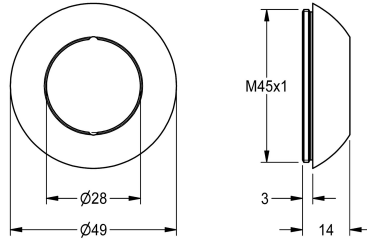

KWC

Housing cover

Modell-Linie: F5L | ASLT9001

Ricambi | Accessori per rubinetterie per lavabi

KWC-No.

2030066566

Dust cap for thermostatic single lever mixer

Dati tecnici

Capacità

1

Quantità UOM

Pezzi

teamNumber

0