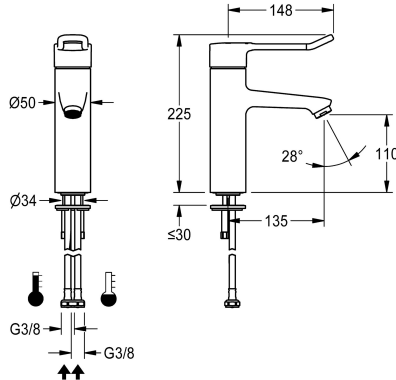

### KWC-No.

2030066749

2030068119

s přípojovacími trubkami

F4LT-Med Termostatická páková směšovací baterie jako stojánková baterie DN 15 pro umývání v oblasti zdravotnictví a pečovatelské péče, délka páky 148 mm. Termostaticky řízená směšovací kartuše s roztažným prvkem, zabezpečená proti zpětnému toku, aktivní ochranou proti opáření, zábranou zpětného toku, jakož i nastavitelným teplotním dorazem s pojistkou proti přetočení a keramickými destičkami. Bez zábrany zpětného toku pro optimalizovanou hygienu pitné vody. Ergonomická páková

### Připojení vody

hadice

PIPE

krytka s otvorem v rukojeti, v přední části mírně zahnutá a potažená v barevném odstínu čedičová šedá, na principu 2 smyslů (hmat a zrak). K připojení na teplou a studenou vodu pomocí hadic včetně sítěk. Tvar armatury optimální pro čištění, celokovové provedení, mosaz s nízkým obsahem olova (podíl olova  $\leq 0,2\%$ ) leštěná chromovaná, s objemově sníženým vedením vody bez potažení niklem. Regulátor laminárního proudění s integrovaným regulátorem průtoku 8,0 l/min, rozpětí 135 mm.