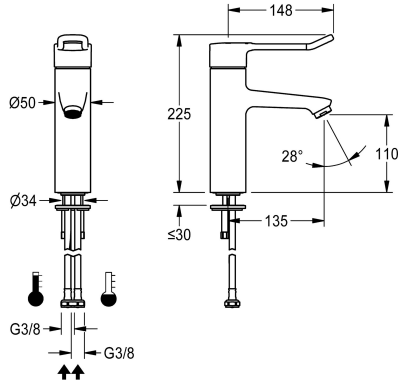

KWC F4LT-Med Thermostaat-ééngreepsmengkraan

Modell-Linie: F4 | F4LT1002
Kranen | Eéngreepkranen

KWC-No.

2030066749

2030068119
met aansluitbuizen

Wateraansluiting

HOSE

PIPE

F4LT-Med thermostaat-ééngreepsmengkraan als mengkraan DN 15 voor wastafels in de gezondheidszorg en verzorging, lengte hendel 148 mm. Thermostatisch geregeld mengpatroon met expansie-element en actieve bescherming tegen verbranding, intrinsiek beveiligd tegen terugstroming evenals instelbare, tegen doordraaien beveiligde temperatuuraanslag en keramische schijftechniek. Zonder terugslagbegrenzer voor een optimale hygiëne van het drinkwater. Hendelkap ergonomisch ontworpen in

beugelvorm, aan de voorzijde licht gebogen en gecoat in basaltgrijs, volgens het 2-zintuigprincipe (tactiel en visueel). Voor aansluiting op warm en koud water met slangen inclusief zeven. Voor reiniging geoptimaliseerde armatuurvorm, volledig uitgevoerd in metaal, loodarm messing (loodgehalte $\leq 0,2\%$) gepolijst verchroomd, met watertoevoer met gereduceerd volume zonder nikkelcoating. Laminaire straalregelaar met geïntegreerde debietregelaar 8,0 l/min, uitloopsprong 135 mm.

Technical Data

ATT-WS-BACKFLOWPREVENTER

Drukloos

met filter

Werkingsprincipe

Diameter nominaal

Inlaat omvang

Vergrendelmechanisme