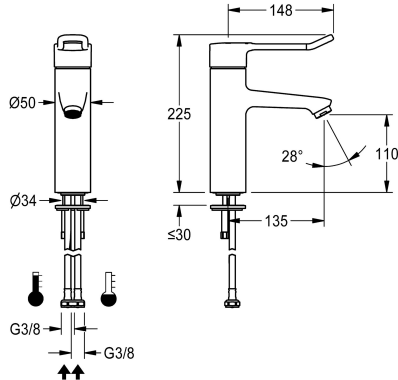

KWC F4LT-Med Thermostaat-ééngreepsmengkraan

Modell-Linie: F4 | F4LT1002
Kranen | Eéngreepkranen

KWC-No.

2030066749

2030068119
met aansluitbuizen

Wateraansluiting

slang

PIPE

F4LT-Med thermostaat-ééngreepsmengkraan als mengkraan DN 15 voor wastafels in de gezondheidszorg en verzorging, lengte hendel 148 mm. Thermostatisch geregeld mengpatroon met expansie-element en actieve bescherming tegen verbranding, intrinsiek beveiligd tegen terugstroming evenals instelbare, tegen doordraaien beveiligde temperatuuraanslag en keramische schijftechniek. Zonder terugslagbegrenzer voor een optimale hygiëne van het drinkwater. Hendelkap ergonomisch ontworpen in

beugelvorm, aan de voorzijde licht gebogen en gecoat in basaltgrijs, volgens het 2-zintuigprincipe (tactiel en visueel). Voor aansluiting op warm en koud water met slangen inclusief zeven. Voor reiniging geoptimaliseerde armatuurvorm, volledig uitgevoerd in metaal, loodarm messing (loodgehalte $\leq 0,2\%$) gepolijst verchroomd, met watertoevoer met gereduceerd volume zonder nikkelcoating. Laminaire straalregelaar met geïntegreerde debietregelaar 8,0 l/min, uitloopsprong 135 mm.

Technical Data

met terugslagklep

Drukloos

met filter

Werkingsprincipe

Diameter nominaal

Inlaat omvang

Vergrendelmechanisme