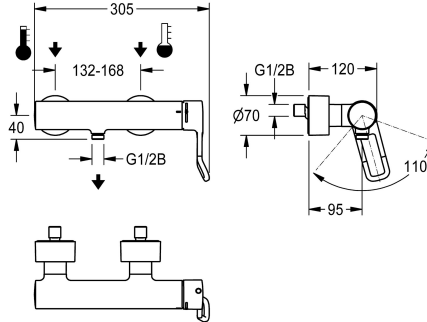

### KWC-Nr.

**2030066757**

F4LT-Med Thermostat-Einhebelmischer als Wandbatterie DN 15 zur Aufputzmontage, für Duschanlagen im Gesundheitswesen und Pflegebereich, Hebellänge 118 mm. Thermostatisch gesteuerte Mischkartusche mit Dehnstoffelement und aktivem Verbrühungsschutz, eigensicher gegen Rückfließen sowie einstellbarem, verdrehsicherem Temperaturanschlag und Keramikscheibentechnik. Eingangsseitig ohne Rückflussverhinderer für optimierte Trinkwasserhygiene. Hebelkappe ergonomisch gestaltet in Bügelform, im vorderen Bereich mit leichter Wölbung und Basaltgrau beschichtet, nach dem 2-Sinne-Prinzip (taktill und visuell). Zum Anschluss an Warm- und Kaltwasser.