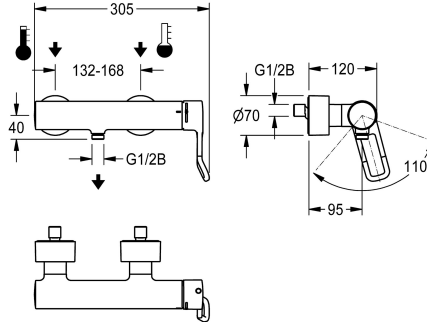

KWC F4LT-Med Thermostaat-ééngreepsmengkraan met handdouche-aansluiting

Modell-Linie: F4 | F4LT2003
Douches | Handdouches

KWC-No.

2030066757

F4LT-Med thermostaat-ééngreepsmengkraan als wandkraan DN 15 voor wandmontage, voor douches in de gezondheidszorg en verzorging, lengte hendel 118 mm. Thermostatisch geregeld mengpatroon met expansie-elementen actieve bescherming tegen verbrandinf, intrinsiek beveiligd tegen terugstromen evenals instelbare, tegen doordraaien beveiligde temperatuuraanslag en keramische schijftechniek. Zonder terugslagbegrenzer voor een optimale hygiëne van het drinkwater. Hendelkap ergonomisch ontworpen in beugelvorm, aan de voorzijde licht gebogen en gecoat in basaltgrijs, volgens het 2-zintuigprincipe (tactiel en visueel). Voor de aansluiting op koud en warm water. Voor reiniging

Technical Data

Extra aansluitingen	Neen
Circulatie	Neen
A3000 open-compatibel	Neen
Verbinding met betaalde waterafgifte	Niet mogelijk
Weringsprincipe voor handdouche	Manueel
Diameter nominaal	Ja
Inlaat omvang	DN 15
Vergrendelmechanisme	G 1/2 B
Materiaal montage	TOP-CERAMIC
Type menging	Messing
Douchepijp spui	Met thermostaat
Oppervlaktebehandeling	Neen
Montageoppervlak	Verchromd
ATT-WS-TEMPERATURELIMIT	POLISHED
Type montage	Ja
Type bediening	Wandmontage
Type douche	Manuele werking
Volumestroom bij 3 bar	Wandfitting
Wateraansluiting	0.22 l/s
Positie van wateraansluiting	S-verbindingen
Accentkleur	Van achterzijde
	zonder