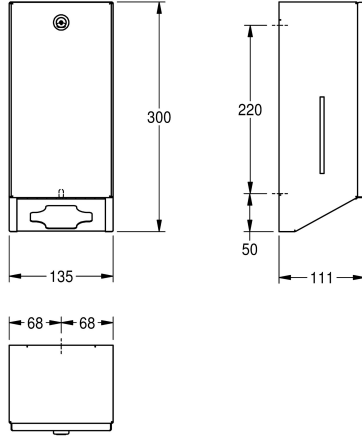

### KWC-No.

**2030066921**

RODAN Zásobník toaletního papíru k montáži na omítku, chromniklová ocel, povrch hedvábně matný, tloušťka materiálu 0,8 mm, čelní strana se zaoblenými hranami, zámková vložka s univerzálním klíčem, postranní průzory, kapacita 450–500 kusů

toaletního papíru podle typu skladu, včetně vrutů z ušlechtilé oceli a hmoždinek.

Rozměry 135 x 300 x 111 mm (š x v x h)

### Technické údaje

Kapacita	500
Plnění množství uom	kusy
Uzamykatelný	univerzální
Materiál	ušlechtilá ocel
Kód materiálu	1.4301
Tloušťka materiálu	0.8 mm
Celková hloubka	111 mm
Celková výška	300 mm
Celková šířka	135 mm
Povrch	hedvábně matný
Náplň	SINGLE-TOILET-PAPER
Způsob uchycení	závit
Způsob montáže	montáž na stěnu
Ovládání	manuální

Kapacita	500
Plnění množství uom	kusy
Uzamykatelný	univerzální
Materiál	ušlechtilá ocel
Kód materiálu	1.4301
Tloušťka materiálu	0.8 mm
Celková hloubka	111 mm
Celková výška	300 mm
Celková šířka	135 mm
Povrch	hedvábně matný
Náplň	SINGLE-TOILET-PAPER
Způsob uchycení	závit
Způsob montáže	montáž na stěnu
Ovládání	manuální