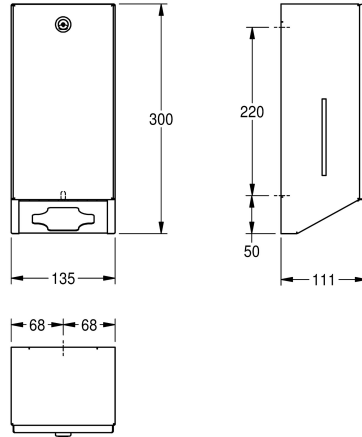

### KWC-Nr.

**2030066921**

RODAN Toilettenpapierspender für Aufputzmontage, Chromnickelstahl, Oberfläche seidenmatt, Materialstärke 0,8 mm, geschlossenes Gehäuse mit gekanteter Front, Zylinderschloss mit Einheitschlüssel, seitliche Sichtfenster, Fassungsvermögen 450 -

500 Stück Toilettenpapier je nach Faltung, inklusive Edelstahlschrauben und Dübel.

Abmessungen 135 x 300 x 111 mm (B x H x T)

### Technische Daten

Füllmenge
Füllmenge ME
Schloss
Material
Materialtyp
Materialstärke
Gesamttiefe
Gesamthöhe
Gesamtbreite
Oberflächenbehandlung
Art des Verbrauchsmaterials
Art der Befestigung
Art der Montage
Art der Bedienung
IgPosNumber

500
Stücke
Zylinderschloss
Edelstahl
1.4301 Chromnickelstahl V2A
0,8 mm
111 mm
300 mm
135 mm
seidenmatt
Einzelblatt Toilettenpapier
geschraubt
Wandmontage
manueller Betrieb
63FG24A