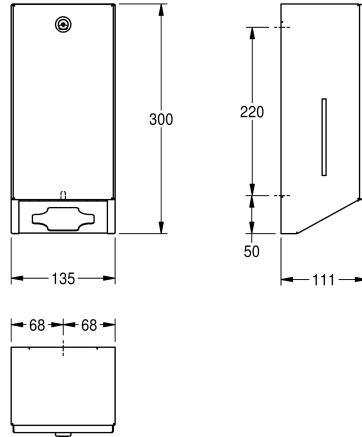

### KWC-Nr.

**2030066921**

RODAN Toilettenpapierspender für Aufputzmontage, Chromnickelstahl, Oberfläche seidenmatt, Materialstärke 0,8 mm, geschlossenes Gehäuse mit gekanteter Front, Zylinderschloss mit Einheitschlüssel, seitliche Sichtfenster, Fassungsvermögen 450 -

500 Stück Toilettenpapier je nach Faltung, inklusive Edelstahlschrauben und Dübel.

Abmessungen 135 x 300 x 111 mm (B x H x T)

### Technische Daten

Füllmenge
Füllmenge Me
Schloss
Material
Materialtyp
Materialstärke
Gesamttiefe
Gesamthöhe
Gesamtbreite
Oberflächenbehandlung
Art des Verbrauchsmaterials
Art der Befestigung
Art der Montage
Art der Bedienung
teamNumber

500
Stücke
Zylinderschloss
Edelstahl
1.4301 Chromnickelstahl V2A
0,8 mm
111 mm
300 mm
135 mm
seidenmatt
Einzelblatt Toilettenpapier
geschraubt
Wandmontage
manueller Betrieb
0