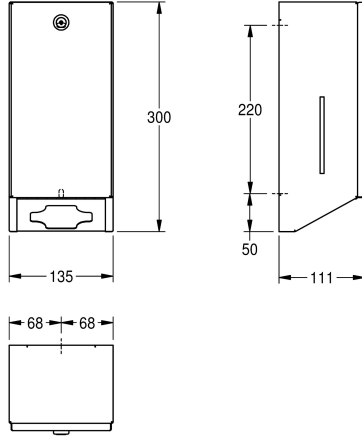

KWC RODAN

Dispensador de papel higiénico - folleto de una hoja

Modell-Linie: RODAN | RODX677
Accesorios | Dispensador de papel

KWC-No.

2030066921

Rodan Toilet Paper Dispenser for wall mounting, stainless steel, surface satin finished, material thickness 0.8 mm, folded front cover, cylinder lock with KWC standard key, inspection windows on sides, loading capacity 450 - 500 pcs. of toilet paper depending on

convolution, includes stainless steel screws and dowels.

Dimensions 135 x 300 x 111 mm (W x H x D)

Datos técnicos

Cantidad de llenado
Capacidad de carga
Cerradura
Material
Código
Espesor del material
Profundidad
Altura
Anchura total
Acabado de superficie
Tipo de consumibles
Tipo de fijación
Tipo de montaje
Tipo de operación

500
Piezas
Cerradura principal
Acero inoxidable
1.4301
0.8 mm
111 mm
300 mm
135 mm
Acabado satinado
SINGLE-TOILET -PAPER
Tornillo
Montaje a pared
Accionamiento manual