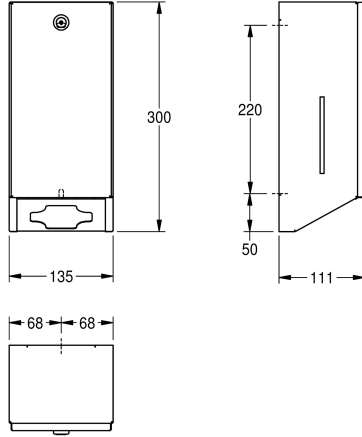

KWC RODAN

WC-paperin annostelija – erillispaperiarkeille

Modell-Linie: RODAN | RODX677

Saniteettivarusteet julkisiin tiloihin | Paperipyyheannostelijat

KWC-No.

2030066921

Mitat 135 x 300 x 111 mm (L x K x S)

Rodan WC-paperiannostelija seinäasennukseen, ruostumaton teräs, pinta satiinpinoitettu, materiaalin paksuus 0,8 mm, taitettu etukansi, sylinterilukko KWC-standardiavaimella, sivuilla tarkastusikkunat, kantavuus 450 - 500 kpl. wc-paperia kierteestä

riippuen, sisältää ruostumattomasta teräksestä valmistetut ruuvit ja tapit.

Mitat 135 x 300 x 111 mm (L x K x S)

Tekniset tiedot

Täyttömäärä
Täyttömäärä yksikköä
Lukko
Materiaali
Rst teräslaji
Materiaalin vahvuus
Kokonaissyvyys
Kokonais korkeus
Kokonaisleveys
Pinnan viimeistely
Kulutuksen tyyppi
Kiinnitystapa
Asennustapa
Toiminta tapa
lviCode

500
Kappaleita
Avain lukko
Ruostumaton teräs
1.4301
0,8 mm
111 mm
300 mm
135 mm
Satiinipintainen
SINGLE-TOILET-PAPER
Ruuvi
Seinäasennus
Käsiikäyttöinen toiminta
0