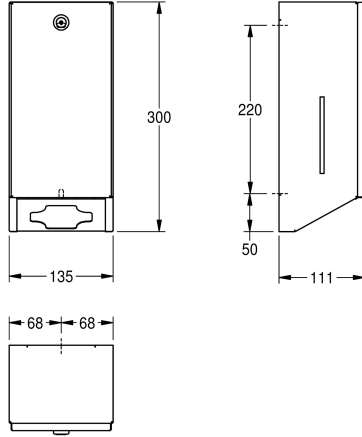

## KWC RODAN

Distributeur de papier toilette - une seule feuille

Modell-Linie: RODAN | RODX677

Accessoires | Distributeurs de serviettes en papier

### KWC-No.

**2030066921**

RODAN Distributeur de papier toilette pour montage mural, acier inoxydable, revêtement satiné, épaisseur du matériau 0,8 mm, boîtier fermé avec face avant pliée, serrure à barillet avec clé standard, fenêtre de contrôle latérale, capacité de 450 à 500

feuilles de papier toilette selon le pliage, vis inox et chevilles fournis.

Dimensions 135 x 300 x 111 mm (L x H x P)

### Données techniques

Quantité de remplissage	500
Quantité de remplissage uom	Pièces
Serrure	Serrure
Matériau	Acier inoxydable
Code du matériel	1.4301
Épaisseur de matière	0.8 mm
Profondeur totale	111 mm
Hauteur totale	300 mm
Largeur totale	135 mm
Finition de surface	Finition satinée
Type de consommable	SINGLE-TOILET -PAPER
Type de fixation	Fixation
Type de montage	Montage mural
Type d'opération	Opération manuelle