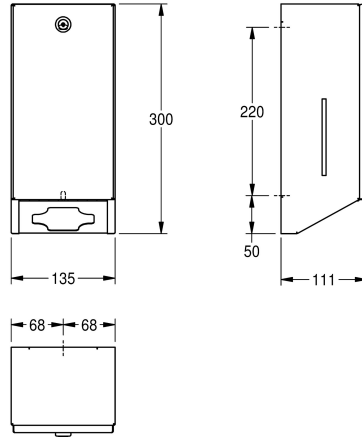

## KWC RODAN

Distributeur de papier toilette - une seule feuille

Modell-Linie: RODAN | RODX677

Accessoires | Distributeurs de serviettes en papier

### KWC-No.

**2030066921**

RODAN Distributeur de papier toilette pour montage mural, acier inoxydable, revêtement satiné, épaisseur du matériau 0,8 mm, boîtier fermé avec face avant pliée, serrure à barillet avec clé standard, fenêtre de contrôle latérale, capacité de 450 à 500

feuilles de papier toilette selon le pliage, vis inox et chevilles fournis.

Dimensions 135 x 300 x 111 mm (L x H x P)

### Données techniques

Quantité de remplissage	500
Quantité de remplissage uom	Pièces
Serrure	Serrure
Matière	Acier inoxydable
Code du matériel	1.4301
Épaisseur de matière	0.8 mm
Profondeur totale	111 mm
Hauteur totale	300 mm
Largeur totale	135 mm
Finition de surface	Finition satinée
Type de consommable	SINGLE-TOILET -PAPER
Type de fixation	Fixation
Type de montage	Montage mural
Type d'opération	Opération manuelle
teamNumber	0