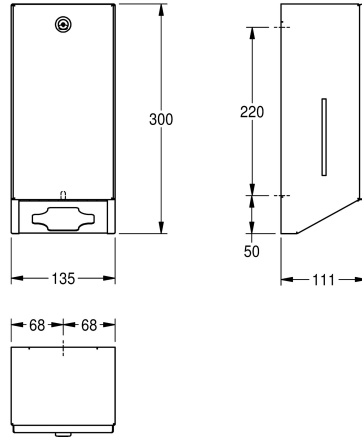

KWC RODAN

Distributore di carta igienica - foglio singolo

Modell-Linie: RODAN | RODX677

Accessori | Distributori di salviette asciugamani

KWC-No.

2030066921

Distributore di carta igienica interfogliata RODAN per installazione a parete, in acciaio inox 18/10, superficie satinata, spessore 0,8 mm, struttura chiusa con parte frontale bordata, serratura a cilindro con chiave standard, finestra di controllo laterale, capacità di 450 -

500 pezzi di carta igienica, a seconda della piegatura, viti in acciaio inox e tasselli inclusi.

Dimensioni 135 x 300 x 111 mm (L x A x P)

Dati tecnici

Capacità
Capacità uom
Serratura
Materiale
Codice materiale
Spessore del materiale
Profondità totale
Altezza totale
Larghezza complessiva
Finitura della superficie
Tipo di consumabili
Tipo di fissaggio
Tipo di montaggio
Funzionamento

500
Pezzi
Serratura a chiave
Acciaio inox
1.4301
0.8 mm
111 mm
300 mm
135 mm
Finitura satinata
SINGLE-TOILET -PAPER
Vite
Installazione a parete
Comando manuale