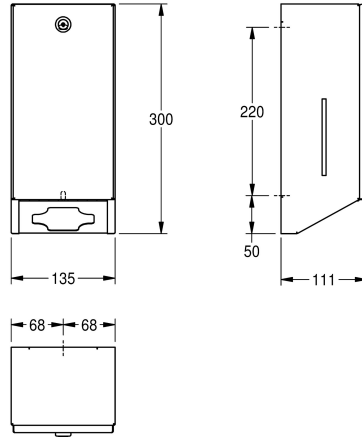

### KWC-No.

**2030066921**

RODAN toiletpapierdispenser voor wandmontage, chroomnikkelstaal, zijdematte oppervlakte, materiaaldikte 0,8 mm, gesloten behuizing met ingeklapt front, cilindslot met standaard sleutel, kijkvenster aan de zijkant, capaciteit van 450 -

500 stuks toiletpapier afhankelijk van vouwwijze, inclusief roestvrijstalen schroeven en pluggen.

Afmetingen 135 x 300 x 111 mm (B x H x D)

### Technical Data

Vulhoeveelheid
Vul hoeveelheid verkoopseenheid
Slot
Materiaal
Materiaalcode
Materiaaldikte
Totale diepte
Totale hoogte
Totale breedte
Oppervlakafwerking
Type verbruiksproduct
Type bevestiging
Type montage
Type bediening

500
Stuk
Cylinderslot
Roestvrij staal
1.4301
0.8 mm
111 mm
300 mm
135 mm
Zijdeglans
SINGLE-TOILET-PAPER
Geschroefd
Wandmontage
Manuele werking