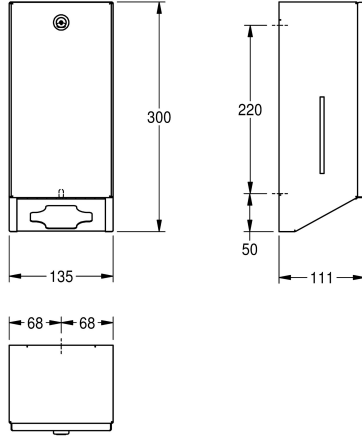

KWC RODAN Toalettpappersdispenser

Modell-Linie: RODAN | RODX677
Sanitetsutrustning | Pappershanddukhållare

KWC-No.

2030066921

Rodan Toalettpappersdispenser för väggmontage, rostfritt stål, satin ytbehandlad, materialtjocklek 0,8 mm, vikt frontlucka, cylinderlås med KWC standardnyckel, inspektionsfönster på

sidorna, lastkapacitet 450 - 500 st. toalettpapper beroende på falsning, inkluderar skruvar och pluggar i rostfritt stål. Mått 135 x 300 x 111 mm (B x H x D)

Technical Data

Fyllnads kvantitet	500
Fyllnads kvantitet mått	Bitar
Lås	Nyckel lås
Material	Rostfritt stål
Materialkod	1.4301
Material tjocklek	0.8 mm
Övergripande djup	111 mm
Total höjd	300 mm
Total bredd	135 mm
Ytfinish	Satin yta
Typ av förbrukningsmaterial	SINGLE-TOILET-PAPER
Typ av fixering	Skruv
Typ av montering	Väggmontering
Typ av operation	Manuell operation

Fyllnads kvantitet	500
Fyllnads kvantitet mått	Bitar
Lås	Nyckel lås
Material	Rostfritt stål
Materialkod	1.4301
Material tjocklek	0.8 mm
Övergripande djup	111 mm
Total höjd	300 mm
Total bredd	135 mm
Ytfinish	Satin yta
Typ av förbrukningsmaterial	SINGLE-TOILET-PAPER
Typ av fixering	Skruv
Typ av montering	Väggmontering
Typ av operation	Manuell operation