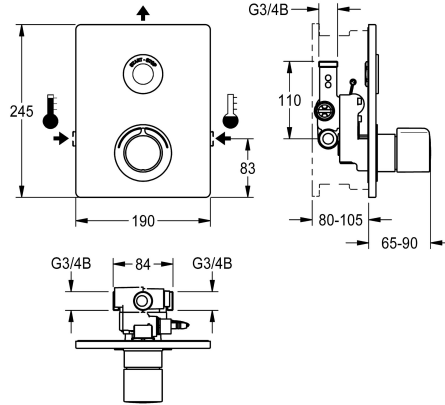

KWC F5E-Therm Elektronik-Thermostat-Einbaubatterie

Modell-Linie: F5E | F5ET2031

Duscharmaturen | Elektronisch gesteuerte Duschen

KWC-Nr.

2030067151

F5E-Therm Thermostatbatterie DN 15 als Fertigbauset zur Wandeinbaumontage im Rohbauset, für Duschanlagen. Elektronisch gesteuert, zum Anschluss an Warm- und Kaltwasser. Funktionsblock mit integrierter Magnetventilkartusche, Thermostat und Vorrichtung für zwei optionale Bypass-Magnetventilkartuschen zur separaten Spülung der Kaltwasserleitung und Durchführung einer programmgesteuerten thermischen Desinfektion sowie zur getrennten Probenahme von Kalt- oder Warmwasser. Thermostat mit Metallgriff mit einstellbarem und verdrehsicherem Temperaturanschlag und Möglichkeit zur Durchführung einer manuellen thermischen Desinfektion. Ganzmetallausführung, sichtbare Teile poliert verchromt. Mit Halterahmen mit Profildichtung, Edelstahlabdeckplatte 190 x 245 mm mit verdeckter

Schraubbefestigung inklusive Tast-Sensor mit Steuerelektronik, Start/Stop-Funktion und Reinigungsabschaltung, Rosette, Rückflussverhinderer und Sieben. Tiefenverstellbarkeit 25 mm. Aktivierte Hygienespülung 24 Stunden nach letzter Betätigung und Speicherung von Statistikdaten. Mit Möglichkeit der Parametrierung und Kommunikation über optionale bidirektionale Fernbedienug.

Technische Daten

zusätzliche Verbindungen
mit Rückflussverhinderer
Ausführung Einbauarmatur
Berechnungsdurchfluss Kaltwass
Berechnungsdurchfluss Warmwass
Zirkulation
A3000 open-kompatibel
Anschluss an Münzkontakgeber
Höhe der Abdeckplatte
Breite der Abdeckplatte
Voreinstellung Hygienespülung
Voreinstellung Fließzeit
mit Filter
einstellbare Fließzeit
Funktionsprinzip
für Handdusche
Hygienespülung
Nennweite
Anschlussgröße
Schließmechanismus
Material Gehäuse

nein
ja
F-Set
0.15 l/s
0.15 l/s
nein
ja
via Elektronikmodul
245 mm
190 mm
24 Stunden nach der letzten Betätigung
30 Sekunden
ja
ja
elektronisch selbstschließend
nein
ja
DN 15
G 3/4 B
Oberteil nicht keramisch
Edelstahl