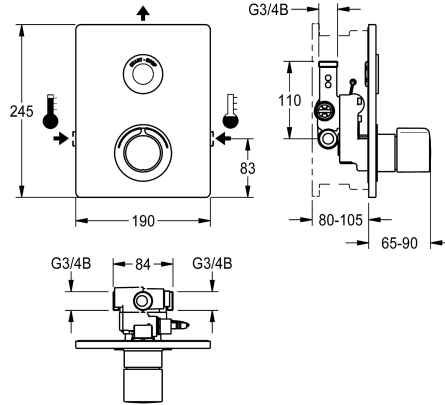

KWC F5E-Therm Elektronik-Thermostat-Einbaubatterie

Modell-Linie: F5E | F5ET2031

Duscharmaturen | Elektronisch gesteuerte Duschen

KWC-Nr.

2030067151

F5E-Therm Thermostatbatterie DN 15 als Fertigbauset zur Wandeinbaumontage im Rohbauset, für Duschanlagen. Elektronisch gesteuert, zum Anschluss an Warm- und Kaltwasser. Funktionsblock mit integrierter Magnetventilkartusche, Thermostat und Vorrichtung für zwei optionale Bypass-Magnetventilkartuschen zur separaten Spülung der Kaltwasserleitung und Durchführung einer programmgesteuerten thermischen Desinfektion sowie zur getrennten Probenahme von Kalt- oder Warmwasser. Thermostat mit Metallgriff mit einstellbarem und verdrehsicherem Temperaturanschlag und Möglichkeit zur Durchführung einer manuellen thermischen Desinfektion. Ganzmetallausführung, sichtbare Teile poliert verchromt. Mit Halterahmen mit Profildichtung, Edelstahlabdeckplatte 190 x 245 mm mit verdeckter

Schraubbefestigung inklusive Tast-Sensor mit Steuerelektronik, Start/Stopp-Funktion und Reinigungsabschaltung, Rosette, Rückflussverhinderer und Sieben. Tiefenverstellbarkeit 25 mm. Aktivierte Hygienespülung 24 Stunden nach letzter Betätigung und Speicherung von Statistikdaten. Mit Möglichkeit der Parametrierung und Kommunikation über optionale bidirektionale Fernbedienug.

Technische Daten

Zusätzliche Verbindungen
mit Rückflussverhinderer
Ausführung Einbauarmatur
Berechnungsdurchfluss Trinkwasser
Berechnungsdurchfluss Warmwasser
Zirkulation
A3000 open-kompatibel
Anschluss an Münzkontakgeber
Höhe der Abdeckplatte
Breite der Abdeckplatte
Voreinstellung Hygienespülung
Voreinstellung Fließzeit
mit Filter
Einstellbare Fließzeit
Funktionsprinzip
für Handdusche
Hygienespülung
Nennweite
Anschlussgröße
Schließmechanismus
Material Gehäuse

nein
ja
F-Set
0.15 l/s
0.15 l/s
nein
ja
via Elektronikmodul
245 mm
190 mm
24 Stunden nach der letzten Betätigung
30 Sekunden
ja
ja
elektronisch selbstschließend
nein
ja
DN 15
G 3/4 B
Oberteil nicht keramisch
Edelstahl