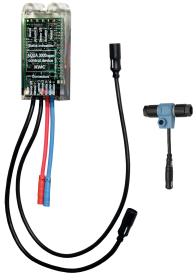

KWC F5E-Therm Elektronik-Thermostat-Einbaubatterie

Modell-Linie: F5E | F5ET2031

Duscharmaturen | Elektronisch gesteuerte Duschen

KWC-Nr.

2030067151

F5E-Therm Thermostatbatterie DN 15 als Fertigbauset zur Wandeinbaumontage im Rohbauset, für Duschanlagen. Elektronisch gesteuert, zum Anschluss an Warm- und Kaltwasser. Funktionsblock mit integrierter Magnetventilkartusche, Thermostat und Vorrichtung für zwei optionale Bypass-Magnetventilkartuschen zur separaten Spülung der Kaltwasserleitung und Durchführung einer programmgesteuerten thermischen Desinfektion sowie zur getrennten Probenahme von Kalt- oder Warmwasser. Thermostat mit Metallgriff mit einstellbarem und verdrehsicherem Temperaturanschlag und Möglichkeit zur Durchführung einer manuellen thermischen Desinfektion. Ganzmetallausführung, sichtbare Teile poliert verchromt. Mit Halterahmen mit Profildichtung, Edelstahlabdeckplatte 190 x 245 mm mit verdeckter

2030043814
ACEX9010

KWC F5E-Therm Elektronik-Thermostat-Einbaubatterie

Modell-Linie: F5E | F5ET2031
Duscharmaturen | Elektronisch gesteuerte Duschen

Optionales Zubehör

Bidirektionale Fernbedienung für F3 und F5 Armaturen

2030036654
ACEX9005

2-Tasten-Fernbedienung für F3 und F5 Armaturen

2030036849
ACEX9004

Verlängerungsset

2030067889
ACXT9001

Magnetventilkartusche

2030003033
EAQFU0001

Elektronikmodul für F5 Duscharmaturen

2030041918
ACET2001

Set für Spülung der Kaltwasserleitung

2030071564
ACXT2005

Ersatzteile

Abdeckplättchen

2030003258
EAQLT0002

Temperaturwahlgriff

2030047082
ASXT9003