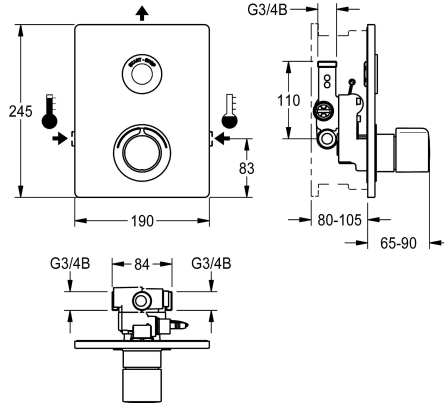

### KWC-Nr.

**2030067151**

F5E-Therm Thermostatbatterie DN 15 als Fertigbauset zur Wandeinbaumontage im Rohbauset, für Duschanlagen. Elektronisch gesteuert, zum Anschluss an Warm- und Kaltwasser. Funktionsblock mit integrierter Magnetventilkartusche, Thermostat und Vorrichtung für zwei optionale Bypass-Magnetventilkartuschen zur separaten Spülung der Kaltwasserleitung und Durchführung einer programmgesteuerten thermischen Desinfektion sowie zur getrennten Probenahme von Kalt- oder Warmwasser. Thermostat mit Metallgriff mit einstellbarem und verdrehsicherem Temperaturanschlag und Möglichkeit zur Durchführung einer manuellen thermischen Desinfektion. Ganzmetallausführung, sichtbare Teile poliert verchromt. Mit Halterahmen mit Profildichtung, Edelstahlabdeckplatte 190 x 245 mm mit verdeckter

### Technische Daten

zusätzliche Verbindungen
mit Rückflussverhinderer
Ausführung Einbauarmatur
Berechnungsdurchfluss Kaltwass
Berechnungsdurchfluss Warmwass
Zirkulation
A3000 open-kompatibel
Anschluss an Münzkontakgeber
Höhe der Abdeckplatte
Breite der Abdeckplatte
Voreinstellung Hygienespülung
Voreinstellung Fließzeit
mit Filter
einstellbare Fließzeit
Funktionsprinzip
für Handdusche
Hygienespülung
Nennweite
Anschlussgröße
Schließmechanismus
Material Gehäuse

nein
ja
F-Set
0.15 l/s
0.15 l/s
nein
ja
via Elektronikmodul
245 mm
190 mm
24 Stunden nach der letzten Betätigung
30 Sekunden
ja
ja
elektronisch selbstschließend
nein
ja
DN 15
G 3/4 B
Oberteil nicht keramisch
Edelstahl