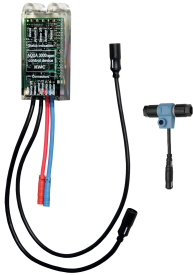

Elektronikmodul für F5 Duscharmaturen

2030041918
ACET2001