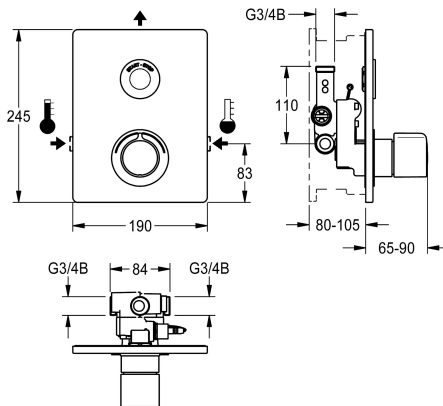

KWC F5E-Therm Elektronische thermostaat-inbouwkraan

Modell-Linie: F5E | F5ET2031

Douches | Elektronisch gestuurde douchekranen

KWC-No.

2030067151

F5E-Therm thermostaatmengkraan DN 15 als afbouwset voor wandinbouw in de ruwbouwset, voor douches. Elektronisch gestuurd, voor aansluiting op warm en koud water. Functieblok met geïntegreerde magneetkleppatroon, thermostaat en voorziening voor twee optionele bypasspatronen met magneetkleppen voor het afzonderlijk spoelen van de koudwaterleiding en het uitvoeren van een programmagestuurde thermische desinfectie, alsmede voor het afzonderlijk bemonsteren van koud of warm water. Thermostaat met metalen greep met instelbare en tegen doordraaien beveiligde temperatuuraanslag en mogelijkheid voor de uitvoering van een handmatige thermische desinfectie. Volledig uitgevoerd in metaal, zichtbare delen gepolijst en verchromd. Met bevestigingsraam met profielafdichting, roestvrijstalen afdekplaat 190 x 245 mm met verborgen schroefbevestiging inclusief tastsensor met

besturingselektronica, rozet, terugslagbegrenzers en zeven. Diepteverstelling 25 mm. Geactiveerde hygiënische spoeling 24 uur na laatste bediening en opslag van statistische gegevens. Met mogelijkheid voor parametring en communicatie via optionele bidirectionele afstandsbediening.