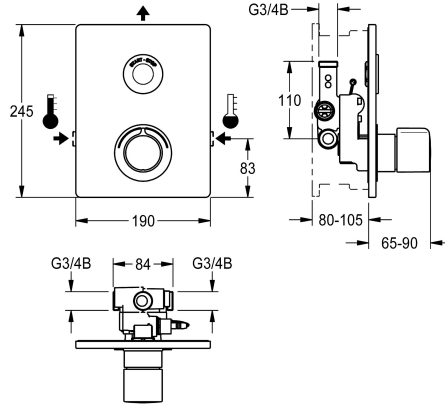

KWC F5E-Therm Elektronische thermostaat-inbouwkraan

Modell-Linie: F5E | F5ET2031
Douches | Elektronisch gestuurde douchekranen

KWC-No.

2030067151

F5E-Therm thermostaatmengkraan DN 15 als afbouwset voor wandinbouw in de ruwbouwset, voor douches. Elektronisch gestuurd, voor aansluiting op warm en koud water. Functieblok met geïntegreerde magneetkleppatroon, thermostaat en voorziening voor twee optionele bypasspatronen met magneetkleppen voor het afzonderlijk spoelen van de koudwaterleiding en het uitvoeren van een programmagestuurde thermische desinfectie, alsmede voor het afzonderlijk bemonsteren van koud of warm water. Thermostaat met metalen greep met instelbare en tegen doordraaien beveiligde temperatuuraanslag en mogelijkheid voor de uitvoering van een handmatige thermische desinfectie. Volledig uitgevoerd in metaal, zichtbare delen gepolijst en verchromd. Met bevestigingsraam met profielafdichting, roestvrijstalen afdekplaat 190 x 245 mm met verborgen schroefbevestiging inclusief tastsensor met

besturingselektronica, rozet, terugslagbegrenzers en zeven. Diepteverstelling 25 mm. Geactiveerde hygiënische spoeling 24 uur na laatste bediening en opslag van statistische gegevens. Met mogelijkheid voor parametriering en communicatie via optionele bidirectionele afstandsbediening.

Technical Data

Extra aansluitingen
ATT-WS-BACKFLOWPREVENTER
ATT-WS-BUILTINMODEL
Debiet koud water
Debiet warm water
Circulatie
A3000 open-compatibel
Verbinding met betaalde waterafgifte
Hoogte van de afdekplaat
Breedte van de afdekplaat
Standaard instelling hygiënespoeling
Standaard looptijd
met filter
Instelbare looptijd
Werkingsprincipe
voor handdouche
Hygiënespoeling
Diameter nominaal
Inlaat omvang
Vergrendelmechanisme