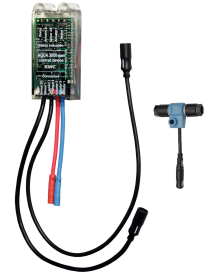

KWC F5E-Therm Elektronische thermostaat-inbouwkraan

Modell-Linie: F5E | F5ET2031
Douches | Elektronisch gestuurde douchekranen

KWC-No.

2030067151

F5E-Therm thermostaatmengkraan DN 15 als afbouwset voor wandinbouw in de ruwbouwset, voor douches. Elektronisch gestuurd, voor aansluiting op warm en koud water. Functieblok met geïntegreerde magneetkleppatroon, thermostaat en voorziening voor twee optionele bypasspatronen met magneetkleppen voor het afzonderlijk spoelen van de koudwaterleiding en het uitvoeren van een programmagestuurde thermische desinfectie, alsmede voor het afzonderlijk bemonsteren van koud of warm water. Thermostaat met metalen greep met instelbare en tegen doordraaien beveiligde temperatuuraanslag en mogelijkheid voor de uitvoering van een handmatige thermische desinfectie. Volledig uitgevoerd in metaal, zichtbare delen gepolijst en verchromd. Met bevestigingsraam met profielafdichting, roestvrijstalen afdekplaat 190 x 245 mm met verborgen schroefbevestiging inclusief tastsensor met

Vereiste toebehoren

R5 Systembox voor inbouwkransen

2030028990
F5BX2001

Batterijvak

360002063
ACEX9023

Netvoeding

2030039477
ACEX9001

Verlengkabel 5 m

2030043814
ACEX9010

KWC F5E-Therm Elektronische thermostaat-inbouwkraan

Modell-Linie: F5E | F5ET2031
Douches | Elektronisch gestuurde douchekranen

Optionele toebehoren

Bidirectionele afstandsbediening

2030036654
ACEX9005

Set met verlengstukken

2030067889
ACXT9001

Magneetventielpatroon

2030003033
EAQFU0001

Elektronische module voor F5 douchekranen

2030041918
ACET2001

Set voor spoelen van koudwaterleiding

2030071564
ACXT2005