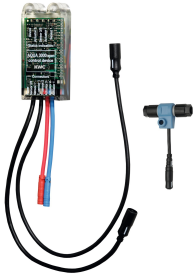

### KWC-No.

**2030067151**

F5E-Therm termostatenhet DN 15 som färdig sats för dold montering i halvfabrikatsats, för duschanläggningar. Elektronisk styrning, för anslutning till varm- och kallvatten. Funktionsblock med inbyggd magnetventilpatron, termostat och förberedelse för ytterligare två bypassmagnetventilpatroner för separat sköljning av kallvattenledningen och programstyrd termisk desinfektion, samt för separat provtagning av kall- och varmvatten. Termostat med metallhandtag med inställbart och vridskyddat temperaturstopp, med möjlighet att genomföra manuell termisk desinfektion. Utförande helt i metall, synliga delar högblankt förkromade. Med hållarram med profiltätning, täckplatta i rostfritt stål 190 x 245 mm med dolt skruvfäste, inklusive beröringsensor

### Extratillbehör

**Bidirectional remote control for electrical fittings F3 and F5**

**2030036654**  
ACEX9005

**2-button remote control for fittings F3 and F5**

**2030036849**  
ACEX9004

**Extension set**

**2030067889**  
ACXT9001

**Solenoid valve cartridge**

**2030003033**  
EAQFU0001

**Elektronikmodul EM5 med ID 07040**

**2030041918**  
ACET2001

**Set for flushing the cold-water line**

**2030071564**  
ACXT2005