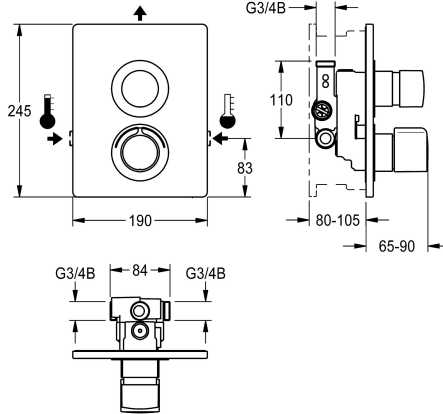

KWC F5S-Therm Selbstschluss-Thermostat-Einbaubatterie

Modell-Linie: F5S | F5ST2032

Duscharmaturen | Hydraulisch gesteuerte Duschen

KWC-Nr.

2030067154

Hinweis für F5ST2032 und F5ST2036: Durchführung thermischer Desinfektionen über Schlüsselschalter mit separater Spannungsversorgung auf Anfrage.

2030067163

mit automatischer Brauserohrentleerung

2030067158

Ausführung ohne Möglichkeit zur Durchführung einer automatischen Hygienespülung oder thermischen Desinfektion

2030067167

mit automatischer Brauserohrentleerung

Brauserohrentleerung

nein

ja

nein

ja

Thermische Desinfektion

ja

ja

nein

nein

F5S-Therm Selbstschluss-Thermostatbatterie DN 15 als Fertigbauset zur Wandeinbaumontage im Rohbauset, für Duschanlagen. Hydraulisch gesteuert, zum Anschluss an Warm- und Kaltwasser. Funktionsblock mit integrierter FRAMIC Selbstschlusskartusche, Thermostat und Vorrichtung für optionale Hygieneeinheit zur Durchführung einer automatischen Hygienespülung, programmgesteuerten thermischen Desinfektion (zusätzliche Bypass-Magnetventilkartusche notwendig) und Speicherung von Statistikdaten. Zusätzliche Vorrichtung für eine zweite Bypass-Magnetventilkartusche zur separaten Spülung der Kaltwasserleitung sowie zur getrennten Probenahme von Kalt- oder

Warmwasser. FRAMIC Selbstschlusskartusche, wartungsarm und stagnationsfrei, mit Keramikscheibentechnik, selbsttätig schließend, fließdruckunabhängig durch mediengetrennte Bauart. Fließzeit stufenlos einstellbar. Thermostat mit Metallgriff mit einstellbarem und verdrehsicherem Temperaturanschlag und Möglichkeit zur Durchführung einer manuellen thermischen Desinfektion. Ganzmetallausführung, sichtbare Teile poliert verchromt. Halterahmen inklusive Profildichtung, Edelstahlabdeckplatte 190 x 245 mm mit verdeckter Schraubbefestigung, verchromte Kunststoffrossetten, Rückflussverhinderer und Sieben. Tiefenverstellbarkeit 25 mm.

Technische Daten

Zusätzliche Verbindungen

mit Rückflussverhinderer

Ausführung Einbauarmatur

Berechnungsdurchfluss Trinkwasser

Berechnungsdurchfluss Warmwasser

Zirkulation

A3000 open-kompatibel

Anschluss an Münzkontaktgeber

Höhe der Abdeckplatte

Breite der Abdeckplatte

mit Filter

Einstellbare Fließzeit

Funktionsprinzip

für Handdusche

Hygienespülung

nein

ja

F-Set

0.15 l/s

0.15 l/s

nein

nein

nicht möglich

245 mm

190 mm

ja

ja

hydraulisch selbstschließend

nein

vorbereitet