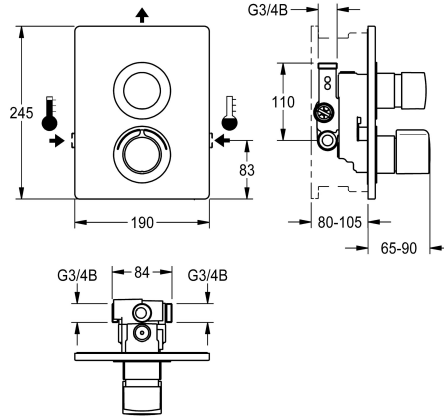

KWC F5S-Therm Selbstschluss-Thermostat-Einbaubatterie

Modell-Linie: F5S | F5ST2032

Duscharmaturen | Hydraulisch gesteuerte Duschen

KWC-Nr.

2030067154

Hinweis für F5ST2032 und F5ST2036: Durchführung thermischer Desinfektionen über Schlüsselschalter mit separater Spannungsversorgung auf Anfrage.

nein

nein

F5S-Therm Selbstschluss-Thermostatbatterie DN 15 als Fertigbauset zur Wandeinbaumontage im Rohbauset, für Duschanlagen. Hydraulisch gesteuert, zum Anschluss an Warm- und Kaltwasser. Funktionsblock mit integrierter FRAMIC Selbstschlusskartusche, Thermostat und Vorrichtung für optionale Hygieneeinheit zur Durchführung einer automatischen Hygienespülung, programmgesteuerten thermischen Desinfektion (zusätzliche Bypass-Magnetventilkartusche notwendig) und Speicherung von Statistikdaten. Zusätzliche Vorrichtung für eine zweite Bypass-Magnetventilkartusche zur separaten Spülung der Kaltwasserleitung sowie zur getrennten Probenahme von Kalt- oder

nicht möglich

Höhe der Abdeckplatte

245 mm

Breite der Abdeckplatte

190 mm

mit Filter

ja

einstellbare Fließzeit