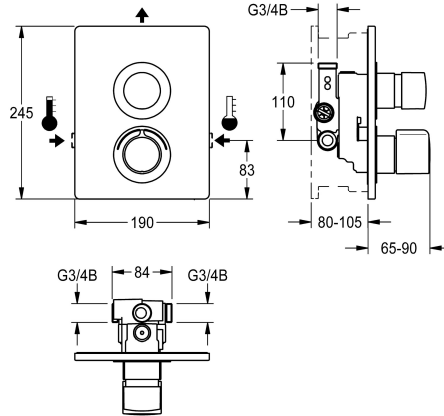

KWC F5S-Therm zelfsluitende thermostaatmengkraan

Modell-Linie: F5S | F5ST2032
Douches | Zelfsluitende douchekranen

KWC-No.

2030067154

2030067163
met automatische douchebuislediging

2030067158
Uitvoering zonder mogelijkheid voor automatische hygiënische spoeling of thermische desinfectie

2030067167
met automatische douchebuislediging

Douchepijp spui

Neen

Ja

Neen

Ja

Thermische desinfectie

Ja

Ja

Neen

Neen

F5S-Therm zelfsluitende thermostaatmengkraan DN 15 als afbouwset voor wandinbouw in de ruwbouwset, voor douches. Hydraulisch gestuurd, voor aansluiting op warm en koud water. Functieblok met geïntegreerde zelfsluitende FRAMIC-patroon, thermostaat en inrichting voor optionele hygiënische eenheid voor de uitvoering van een automatische hygiënische spoeling, programmagestuurde thermische desinfectie (extra bypasspatroon met magneetklep nodig) en opslag van statistische gegevens. Extra voorziening voor een tweede bypasspatroon met magneetklep voor het afzonderlijk doorspoelen van de koudwaterleiding en voor het afzonderlijk bemonsteren van koud of

warm water. Zelfsluitende FRAMIC-patroon, onderhoudsarm en stagnatievrij, met keramische schijftechniek, automatisch sluitend, onafhankelijk van de stromingsdruk dankzij de constructie met gescheiden kamers. Stromingstijd traploos instelbaar. Thermostaat met metalen greep met instelbare en tegen doordraaien beveiligde temperatuuraanslag en mogelijkheid voor de uitvoering van een handmatige thermische desinfectie. Volledig uitgevoerd in metaal, zichtbare delen gepolijst en verchroomd. Bevestigingsraam inclusief profielafdichting, roestvrijstalen afdekplaat 190 x 245 mm met verborgen schroefbevestiging, verchroomde kunststof rozetten, terugslagbegrenzers en zeven. Diepteverstelling 25 mm.

Technical Data

Extra aansluitingen

ATT-WS-BACKFLOWPREVENTER

ATT-WS-BUILTINMODEL

Debiet koud water

Debiet warm water

Circulatie

A3000 open-compatibel

Verbinding met betaalde waterafgifte

Hoogte van de afdekplaat

Breedte van de afdekplaat

met filter

Instelbare looptijd

Werkingsprincipe

voor handdouche

Hygiënespoeling

Diameter nominaal

Inlaat omvang

Neen

Ja

FINISHING

0,15 l/s

0,15 l/s

Neen

Neen

Niet mogelijk

245 mm

190 mm

Ja

Ja

Hydraulisch zelfsluitend

Neen

Vorbereid

DN 15

G 3/4 B