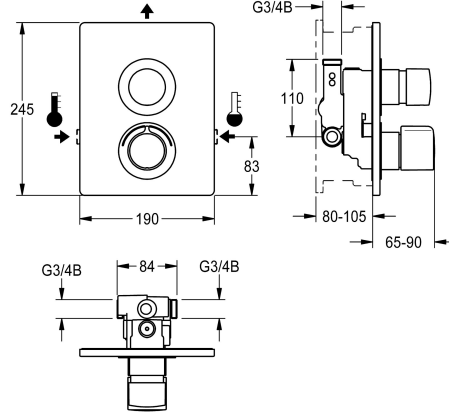

KWC F5S-Therm Selbstschluss-Thermostatbatterie

Modell-Linie: F5S | F5ST2034
Duscharmaturen | Hydraulisch gesteuerte Duschen

KWC-Nr.

2030067154

Hinweis für F5ST2032 und F5ST2036: Durchführung thermischer Desinfektionen über Schüsselschalter mit separater Spannungsversorgung auf Anfrage.

2030067163

mit automatischer Brauserohrentleerung

2030067158

Ausführung ohne Möglichkeit zur Durchführung einer automatischen Hygienespülung oder thermischen Desinfektion

2030067167

mit automatischer Brauserohrentleerung

Brauserohrentleerung

nein

ja

nein

ja

Thermische Desinfektion

ja

ja

nein

nein

F5S-Therm Selbstschluss-Thermostatbatterie DN 15 als Fertigbauset zur Wandeinbaumontage im Rohbauset, für Duschanlagen. Hydraulisch gesteuert, zum Anschluss an Warm- und Kaltwasser. Funktionsblock mit integrierter FRAMIC Selbstschlusskartusche und Thermostat. FRAMIC Selbstschlusskartusche, wartungsarm und stagnationsfrei, mit Keramikscheibentechnik, selbsttätig schließend, fließdruckunabhängig durch mediengetrennte Bauart. Fließzeit

stufenlos einstellbar. Thermostat mit Metallgriff mit einstellbarem und verdrehsicherem Temperaturanschlag und Möglichkeit zur Durchführung einer manuellen thermischen Desinfektion. Ganzmetallausführung, sichtbare Teile poliert verchromt. Halterahmen inklusive Profildichtung, Edelstahlabdeckplatte 190 x 245 mm mit verdeckter Schraubbefestigung, verchromte Kunststoffrosetten, Rückflussverhinderer und Sieben. Tiefenverstellbarkeit 25 mm.

Technische Daten

zusätzliche Verbindungen

mit Rückflussverhinderer

Ausführung Einbauarmatur

Berechnungsdurchfluss Kaltwass

Berechnungsdurchfluss Warmwass

Zirkulation

A3000 open-kompatibel

Anschluss an Münzkontaktgeber

Höhe der Abdeckplatte

Breite der Abdeckplatte

mit Filter

einstellbare Fließzeit

Funktionsprinzip

für Handdusche

Hygienespülung

Nennweite

Anschlussgröße

nein

ja

F-Set

0,15 l/s

0,15 l/s

nein

nein

nicht möglich

245 mm

190 mm

ja

ja

hydraulisch selbstschließend

nein

nein

DN 15

G 3/4 B