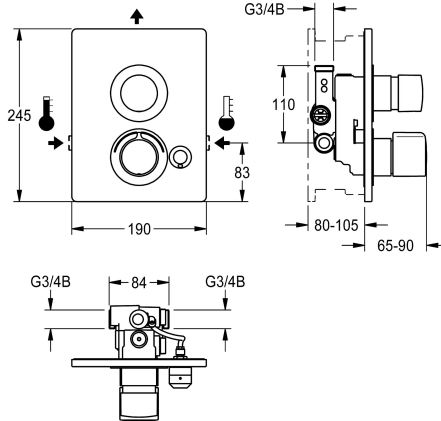

KWC F5S-Therm Selbstschluss-Thermostat-Einbaubatterie

Modell-Linie: **F5S | F5ST2036**
Duscharmaturen | Hydraulisch gesteuerte Duschen

KWC-Nr.
2030067154 Hinweis für F5ST2032 und F5ST2036: Durchführung thermischer Desinfektionen über Schlüsselschalter mit separater Spannungsversorgung auf Anfrage.
2030067163 mit automatischer Brauserohrentleerung
2030067158 Ausführung ohne Möglichkeit zur Durchführung einer automatischen Hygienespülung oder thermischen Desinfektion
2030067167 mit automatischer Brauserohrentleerung

Brauserohrentleerung	Thermische Desinfektion
nein	ja
ja	ja
nein	nein
ja	nein

F5S-Therm Selbstschluss-Thermostatbatterie DN 15 als Fertigbauset zur Wandeinbaumontage im Rohbauset, für Duschanlagen. Hydraulisch gesteuert, zum Anschluss an Warm- und Kaltwasser. Funktionsblock mit integrierter FRAMIC Selbstschlusskartusche, Thermostat und Vorrichtung für optionale Hygienespülung, programmgesteuerten thermischen Desinfektion (zusätzliche Bypass-Magnetventilkartusche notwendig) und Speicherung von Statistikdaten. Zusätzliche Vorrichtung für eine zweite Bypass-Magnetventilkartusche zur separaten Spülung der Kaltwasserleitung sowie zur getrennten Probenahme von Kalt- oder Warmwasser. FRAMIC Selbstschlusskartusche, wartungsarm und

stagnationsfrei, mit Keramikscheibentechnik, selbsttätig schließend, fließdruckunabhängig durch mediengetrennte Bauart. Fließzeit stufenlos einstellbar. Thermostat mit Metallgriff mit einstellbarem und verdrehsicherem Temperaturanschlag und Möglichkeit zur Durchführung einer manuellen thermischen Desinfektion. Ganzmetallausführung, sichtbare Teile poliert verchromt. Halterahmen inklusive Profildichtung, Edelstahlabdeckplatte 190 x 245 mm mit verdeckter Schraubbefestigung, verchromte Kunststoffrossetten, Rückflussverhinderer und Sieben. Tiefenverstellbarkeit 25 mm. Ausführung mit automatischer Brauserohrentleerung.