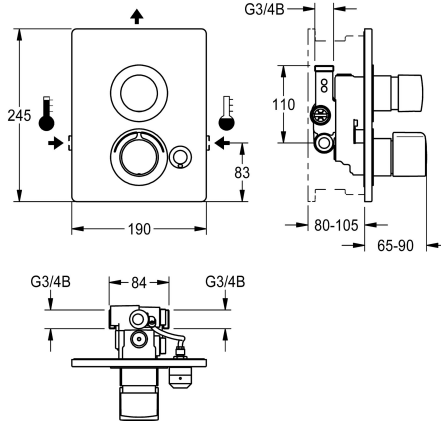

## KWC F5S-Therm Selbstschluss-Thermostat-Einbaubatterie

Modell-Linie: **F5S | F5ST2036**  
Duscharmaturen | Hydraulisch gesteuerte Duschen

KWC-Nr.
<b>2030067154</b> Hinweis für F5ST2032 und F5ST2036: Durchführung thermischer Desinfektionen über Schlüsselschalter mit separater Spannungsversorgung auf Anfrage.
<b>2030067163</b> mit automatischer Brauserohrentleerung
<b>2030067158</b> Ausführung ohne Möglichkeit zur Durchführung einer automatischen Hygienespülung oder thermischen Desinfektion
<b>2030067167</b> mit automatischer Brauserohrentleerung

Brauserohrentleerung	Thermische Desinfektion
nein	ja
ja	ja
nein	nein
ja	nein

F5S-Therm Selbstschluss-Thermostatbatterie DN 15 als Fertigbauset zur Wandeinbaumontage im Rohbauset, für Duschanlagen. Hydraulisch gesteuert, zum Anschluss an Warm- und Kaltwasser. Funktionsblock mit integrierter FRAMIC Selbstschlusskartusche, Thermostat und Vorrichtung für optionale Hygienespülung, programmgesteuerten thermischen Desinfektion (zusätzliche Bypass-Magnetventilkartusche notwendig) und Speicherung von Statistikdaten. Zusätzliche Vorrichtung für eine zweite Bypass-Magnetventilkartusche zur separaten Spülung der Kaltwasserleitung sowie zur getrennten Probenahme von Kalt- oder Warmwasser. FRAMIC Selbstschlusskartusche, wartungsarm und

stagnationsfrei, mit Keramikscheibentechnik, selbsttätig schließend, fließdruckunabhängig durch mediengetrennte Bauart. Fließzeit stufenlos einstellbar. Thermostat mit Metallgriff mit einstellbarem und verdrehsicherem Temperaturanschlag und Möglichkeit zur Durchführung einer manuellen thermischen Desinfektion. Ganzmetallausführung, sichtbare Teile poliert verchromt. Halterahmen inklusive Profildichtung, Edelstahlabdeckplatte 190 x 245 mm mit verdeckter Schraubbefestigung, verchromte Kunststoffrosetten, Rückflussverhinderer und Sieben. Tiefenverstellbarkeit 25 mm. Ausführung mit automatischer Brauserohrentleerung.