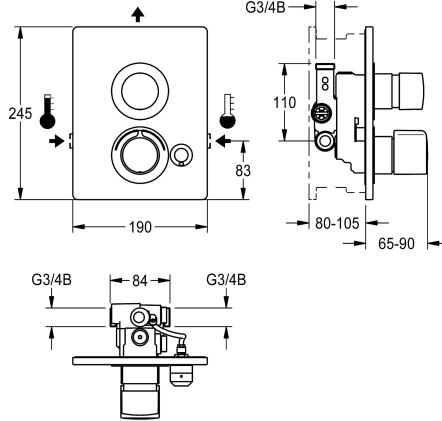

Modell-Linie: F5S | F5ST2036

Duchas | Duchas con control hidráulico

KWC-No.

2030067154

2030067163

con vaciado automático de la tubería de la ducha

2030067158

Versión without option for automatic water hygiene flushing or thermal disinfection

Si

Si

No

No

F5S-Therm Grifo de termostato con cierre automático DN 15 como juego de instalación premontado para montaje en pared, en kit de montaje, para instalaciones de ducha. Con control hidráulico, para conexión al agua caliente y fría. Bloque funcional con cartucho con cierre automático FRAMIC integrado, termostato e instalación para la unidad higiénica opcional, para realizar una descarga higiénica automática, desinfección térmica controlada por programa (se requiere cartucho de válvula electromagnética de derivación adicional) y almacenamiento de datos estadísticos. Dispositivo extra para un segundo cartucho de válvula electromagnética de derivación, para el lavado independiente de la tubería de agua fría y para la prueba por separado de agua fría y de agua caliente.

Cartucho de cierre automático FRAMIC, sin mantenimiento y sin estancamiento, con tecnología de discos de cerámica, con cierre automático, independiente de la presión de flujo, gracias a su diseño de separación de medios. Duración de flujo ajustable de forma continua. Termostato con mango de metal con tope de temperatura ajustable y protección antigiro, así como con la opción de realizar una desinfección térmica manual. Versión totalmente metálica, partes visibles cromadas. Marco de sujeción con junta perfilada incluida, placa de cubierta de acero inoxidable de 190 x 245 mm con sujeción atornillada oculta, rosetas de plástico cromadas, válvula de retención y filtros. Ajuste en profundidad de 25 mm. Versión con vaciado automático de la tubería de la ducha.