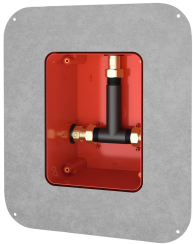

KWC

F5S-Therm Grifo empotrable de termostato con cierre automático

Modell-Linie: F5S | F5ST2036

Duchas | Duchas con control hidráulico

Material	Acero inoxidable
Material	Latón
Tiempo de descarga máximo	35 Segundos
Presión de caudal mínimo	1 bar
Descarga mínima	5 Segundos
Mezcla	Con termostato
ATT-WS-ROSETTES	Si
Apagado de seguridad	No
Dispositivo de evacuación	Si
Insonorización	No
Acabado de superficie de cubierta	Acabado satinado
Tratamiento de la superficie	Cromado
Acabado de la superficie de montaje	brillo
ATT-WS-TEMPERATURELIMIT	Si
Desinfección térmica	Si
Tipo de montaje	En la pared con la caja de instalación
Tipo de operación	Accionamiento manual
Tipo de ducha	Montaje en la pared
Caudal volumétrico a 3 bar	0.2 l/s
Conexión de agua	THREAD
Conexión para el agua	De un lado
Color acento	Aspecto cromado (brillante)
Color primario	STAINLESSSTEEL

Accesorio necesario

Caja de sistema R5

2030028990
F5BX2001

Accesorios opcionales