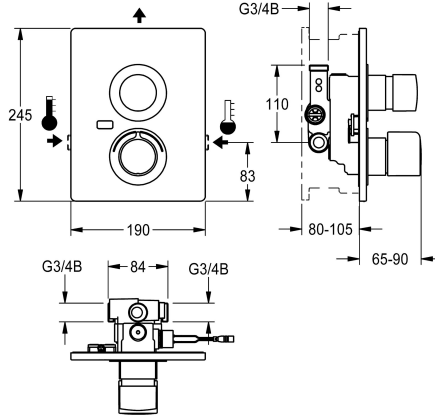

KWC F5S-Therm zelfsluitende thermostaat-inbouwkraan

Modell-Linie: F5S | F5ST2037
Douches | Zelfsluitende douchekranen

KWC-No.

2030067164

F5S-Therm zelfsluitende thermostaatmengkraan DN 15 als afbouwset voor wandinbouw in de ruwbouwset, voor douches. Hydraulisch gestuurd, voor aansluiting op warm en koud water. Functieblok met geïntegreerde zelfsluitende FRAMIC-patroon, thermostaat en voormonteerde hygiënische eenheid inclusief sensor met besturingselektronica en 6 V lithium-batterij (CR-P2) voor de uitvoering van een automatische hygiënische spoeling, programmagestuurde thermische desinfectie (extra bypasspatroon met magneetklep nodig) en opslag van statistische gegevens. Extra voorziening voor een tweede bypasspatroon met magneetklep voor het afzonderlijk doorspoelen van de koudwaterleiding en voor het afzonderlijk bemonsteren van koud of

warm water. Zelfsluitende FRAMIC-patroon, onderhoudsarm en stagnatievrij, met keramische schijftechniek, automatisch sluitend, onafhankelijk van de stromingsdruk dankzij de constructie met gescheiden kamers. Stromingstijd traploos instelbaar. Thermostaat met metalen greep met instelbare en tegen doordraaien beveiligde temperatuuranslag en mogelijkheid voor de uitvoering van een handmatige thermische desinfectie. Volledig uitgevoerd in metaal, zichtbare delen gepolijst en verchroomd. Bevestigingsraam inclusief profielafdichting, roestvrijstalen afdekplaat 190 x 245 mm met verborgen schroefbevestiging, verchroomde kunststof rozetten, terugslagbegrenzers en zeven. Diepteverstelling 25 mm.

Neen
Ja
FINISHING
0.15 l/s
0.15 l/s
Neen
Neen
Niet mogelijk
245 mm
190 mm
24 -H
Ja
Ja
Hydraulisch zelfsluitend
Neen
Ja
DN 15
G 3/4 B
TOP-CERAMIC
Roestvrij staal
Messing

KWC F5S-Therm zelfsluitende thermostaat-inbouwkraan